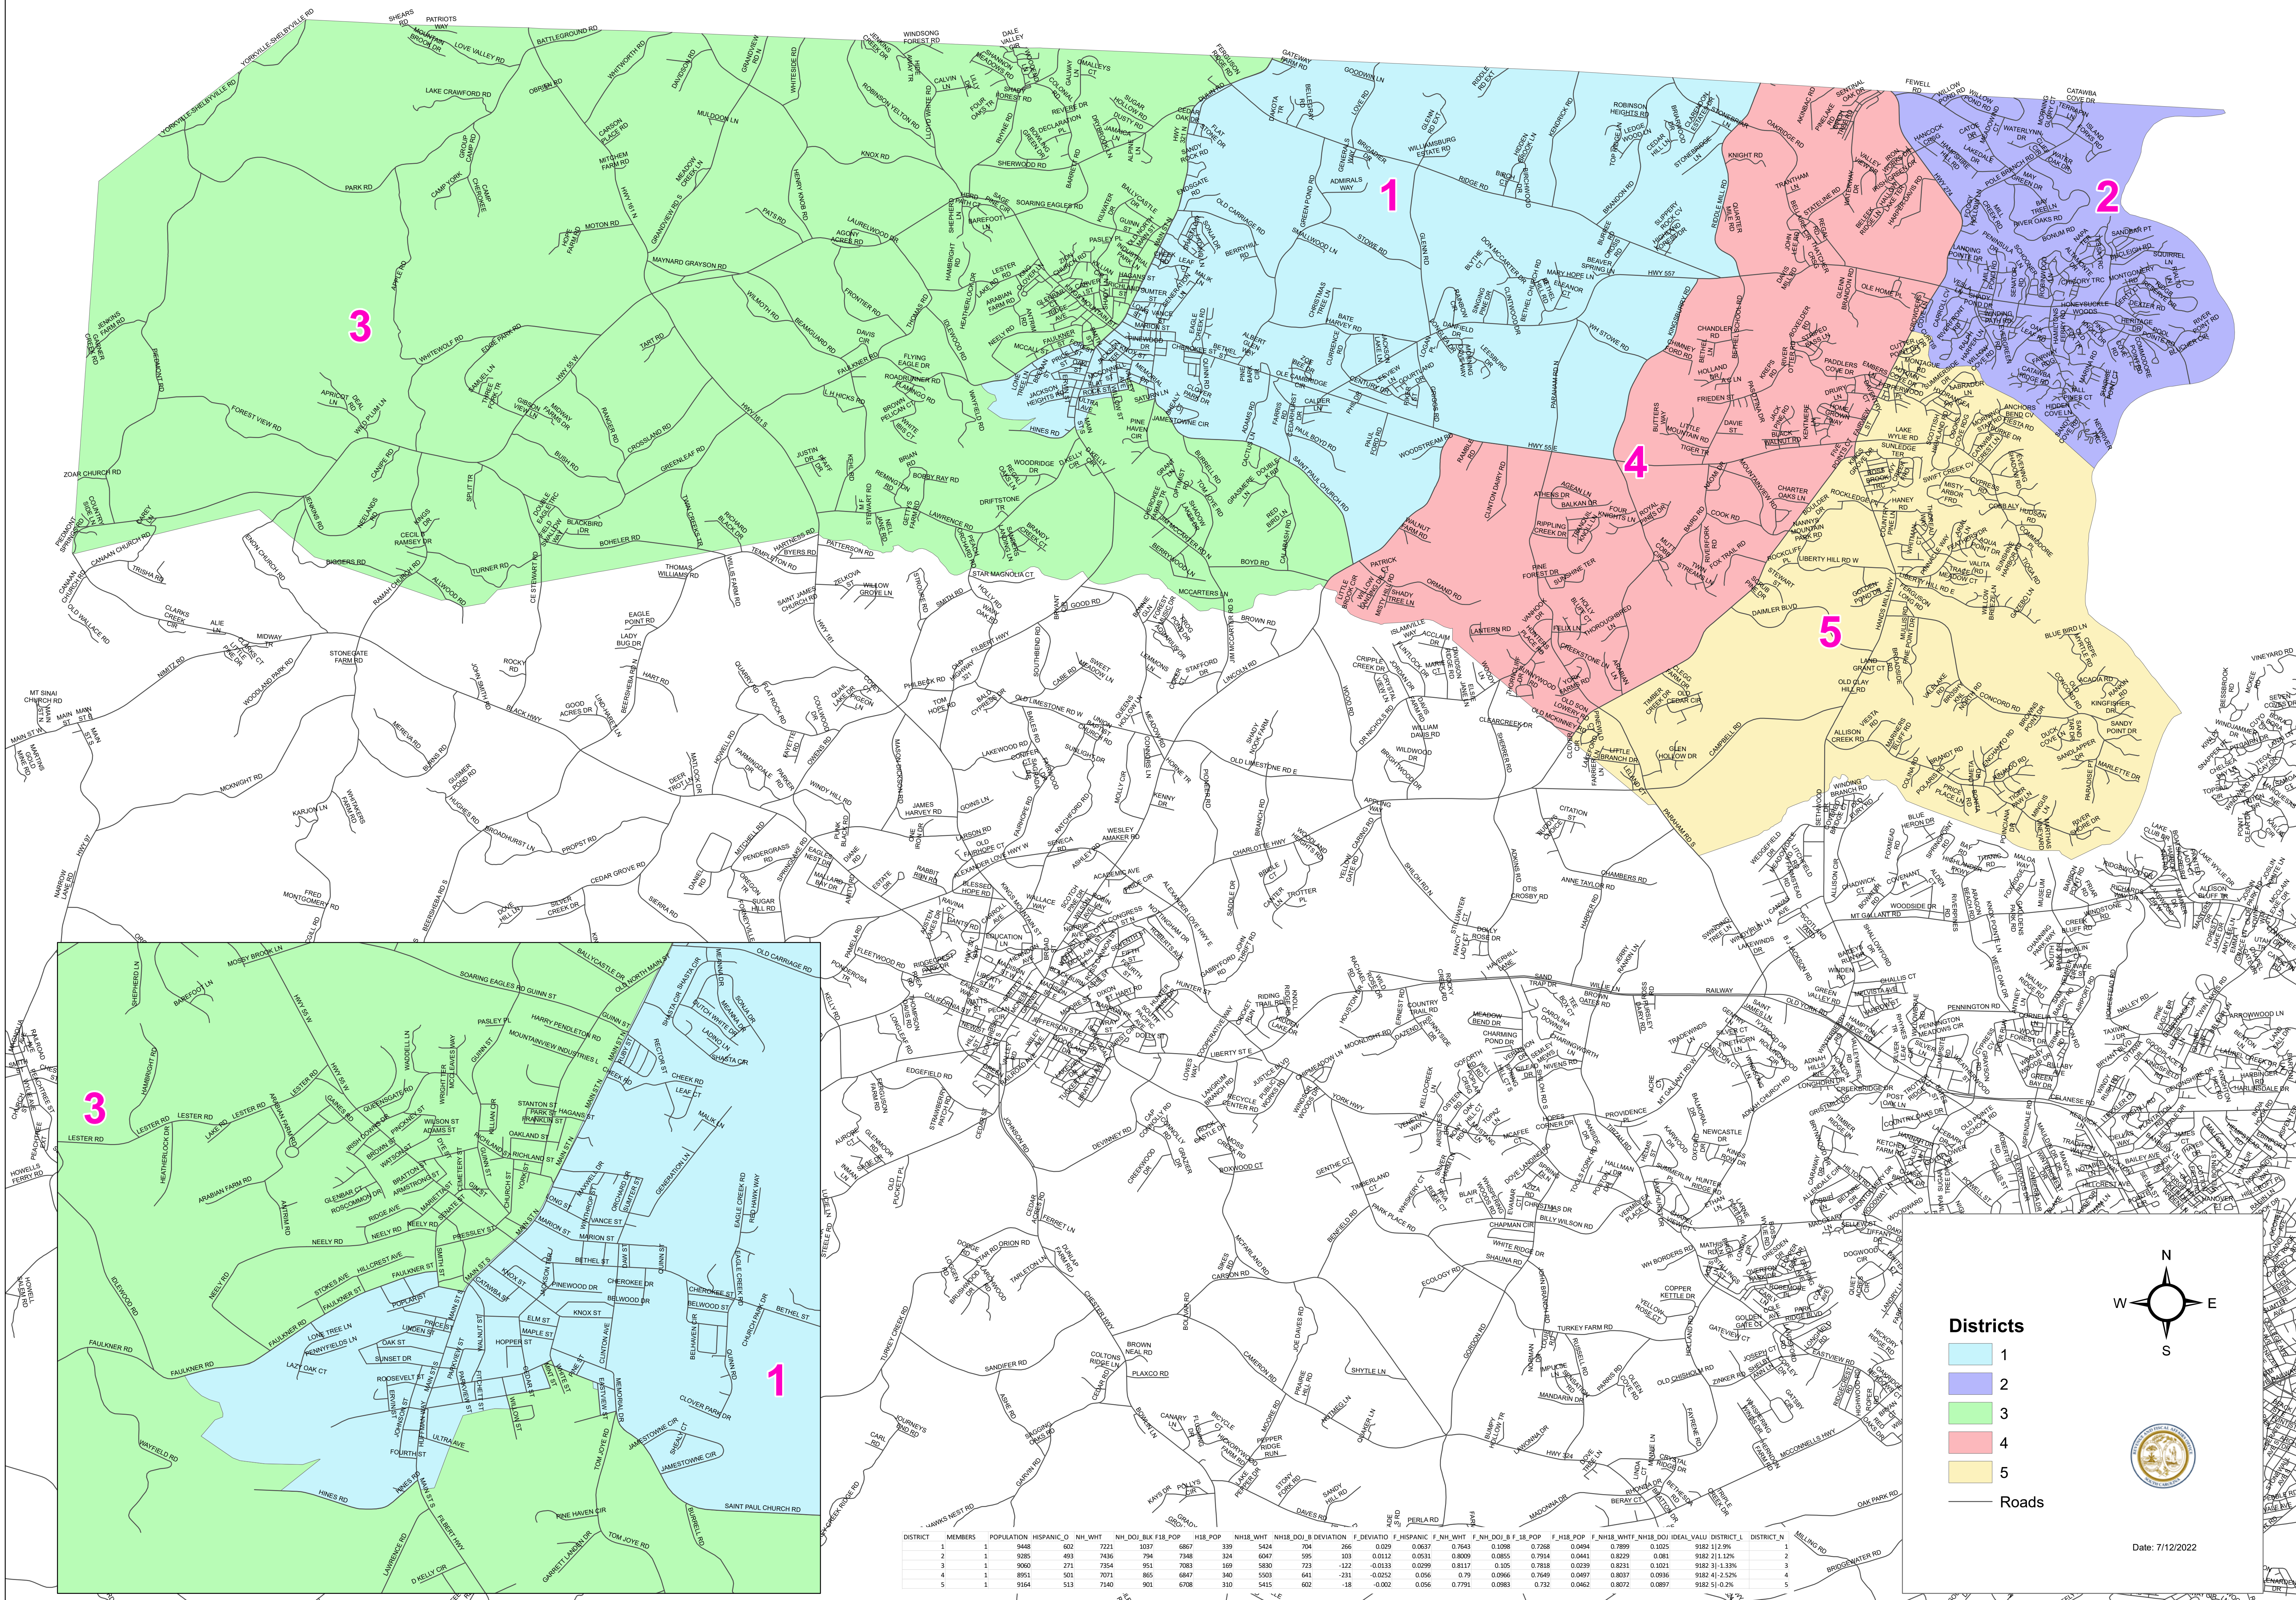

Clover School District 2 York County

S-91-02-22

DISTRICT	MEMBERS	POPULATION	HISPANIC_O	NIH_WHT	NIH_DOL_BLK_F18_POP	H18_POP	NIH18_POP	NIH18_DOL_B_DEVIATION	F_DEVIATIO	F_HISPANIC	F_NIH_WHT	F_NIH_DOL_F18_POP	F_H18_POP	F_NIH18_POP	NIH18_DOL_DEAL_VALLU	DISTRICT_N
1	1	9446	602	7221	1097	6987	339	5424	266	0.029	0.0637	0.7643	0.1098	0.0894	0.7899	9182 112.9%
2	1	9295	493	7436	794	7448	324	6047	995	103	0.012	0.031	0.8009	0.055	0.214	9182 212.1%
3	1	9000	271	7854	951	7083	169	5830	723	-122	-0.033	0.0299	0.8117	0.105	0.7818	9182 311.43%
4	1	8951	501	7071	865	6847	340	5503	641	-231	-0.052	0.056	0.79	0.0866	0.0497	9182 411.52%
5	1	7164	513	7140	991	6708	310	5435	603	-18	-0.002	0.056	0.7791	0.0881	0.732	9182 511.7%

Date: 7/12/2022