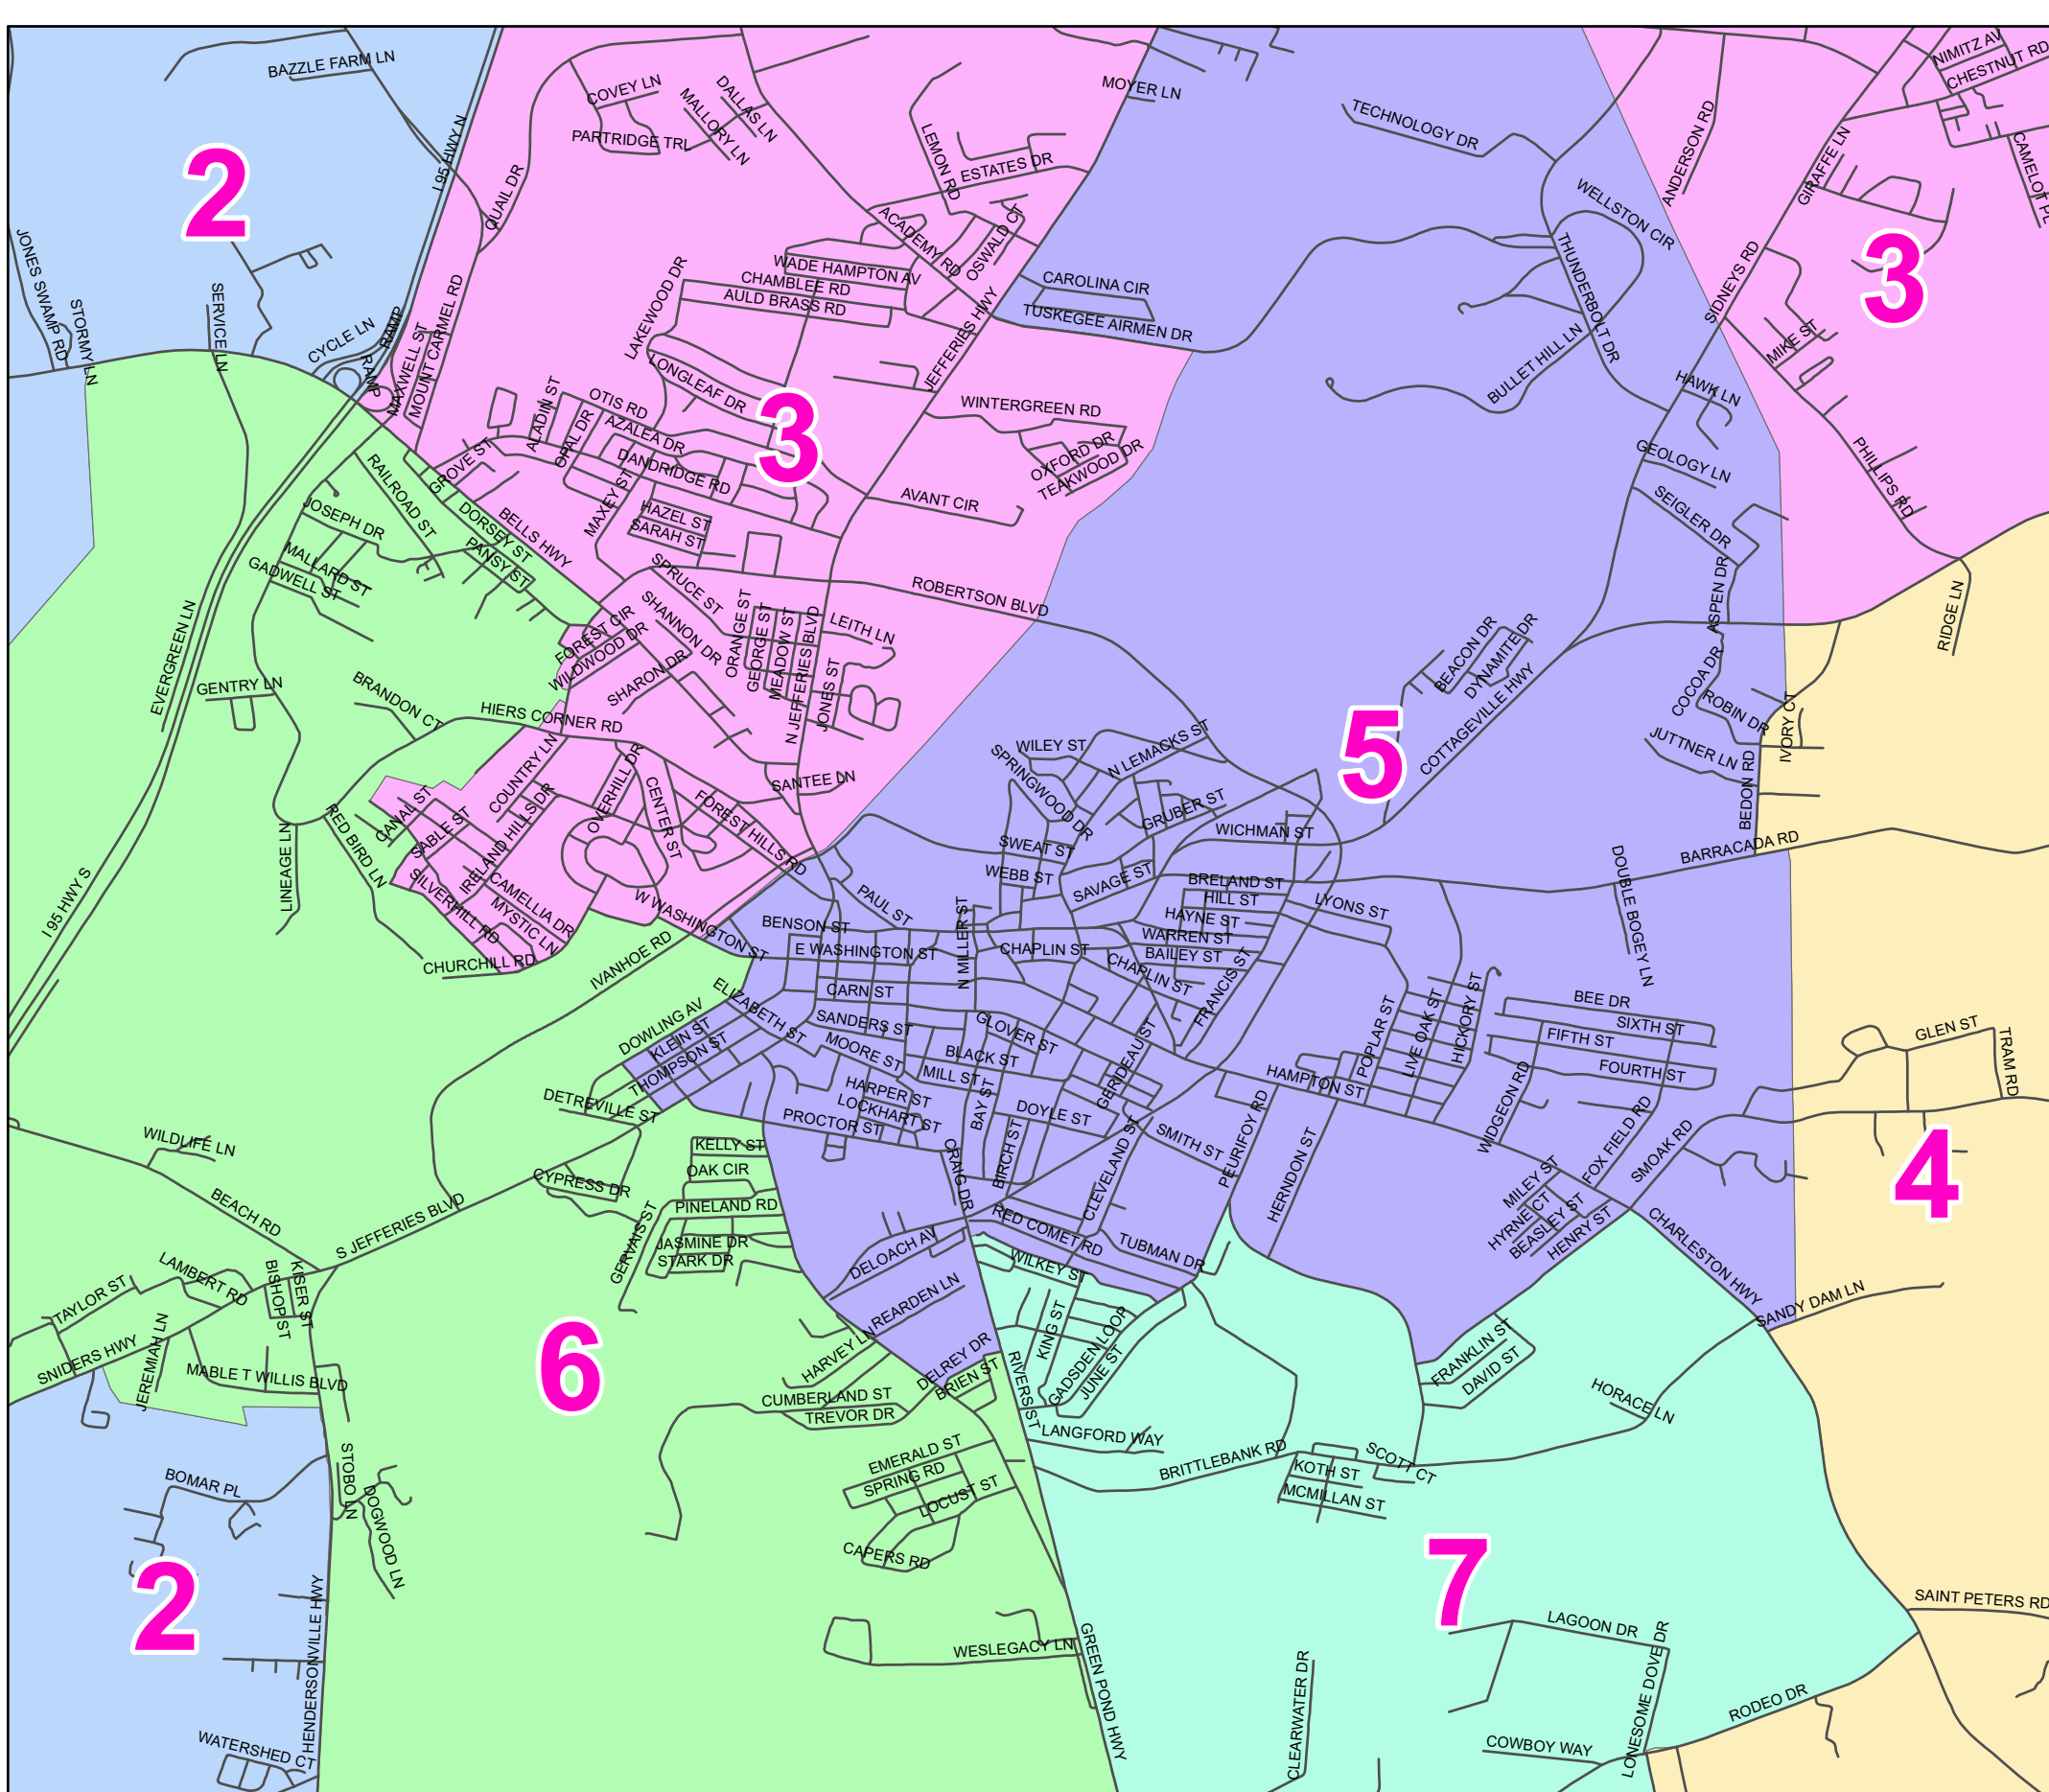

Walterboro