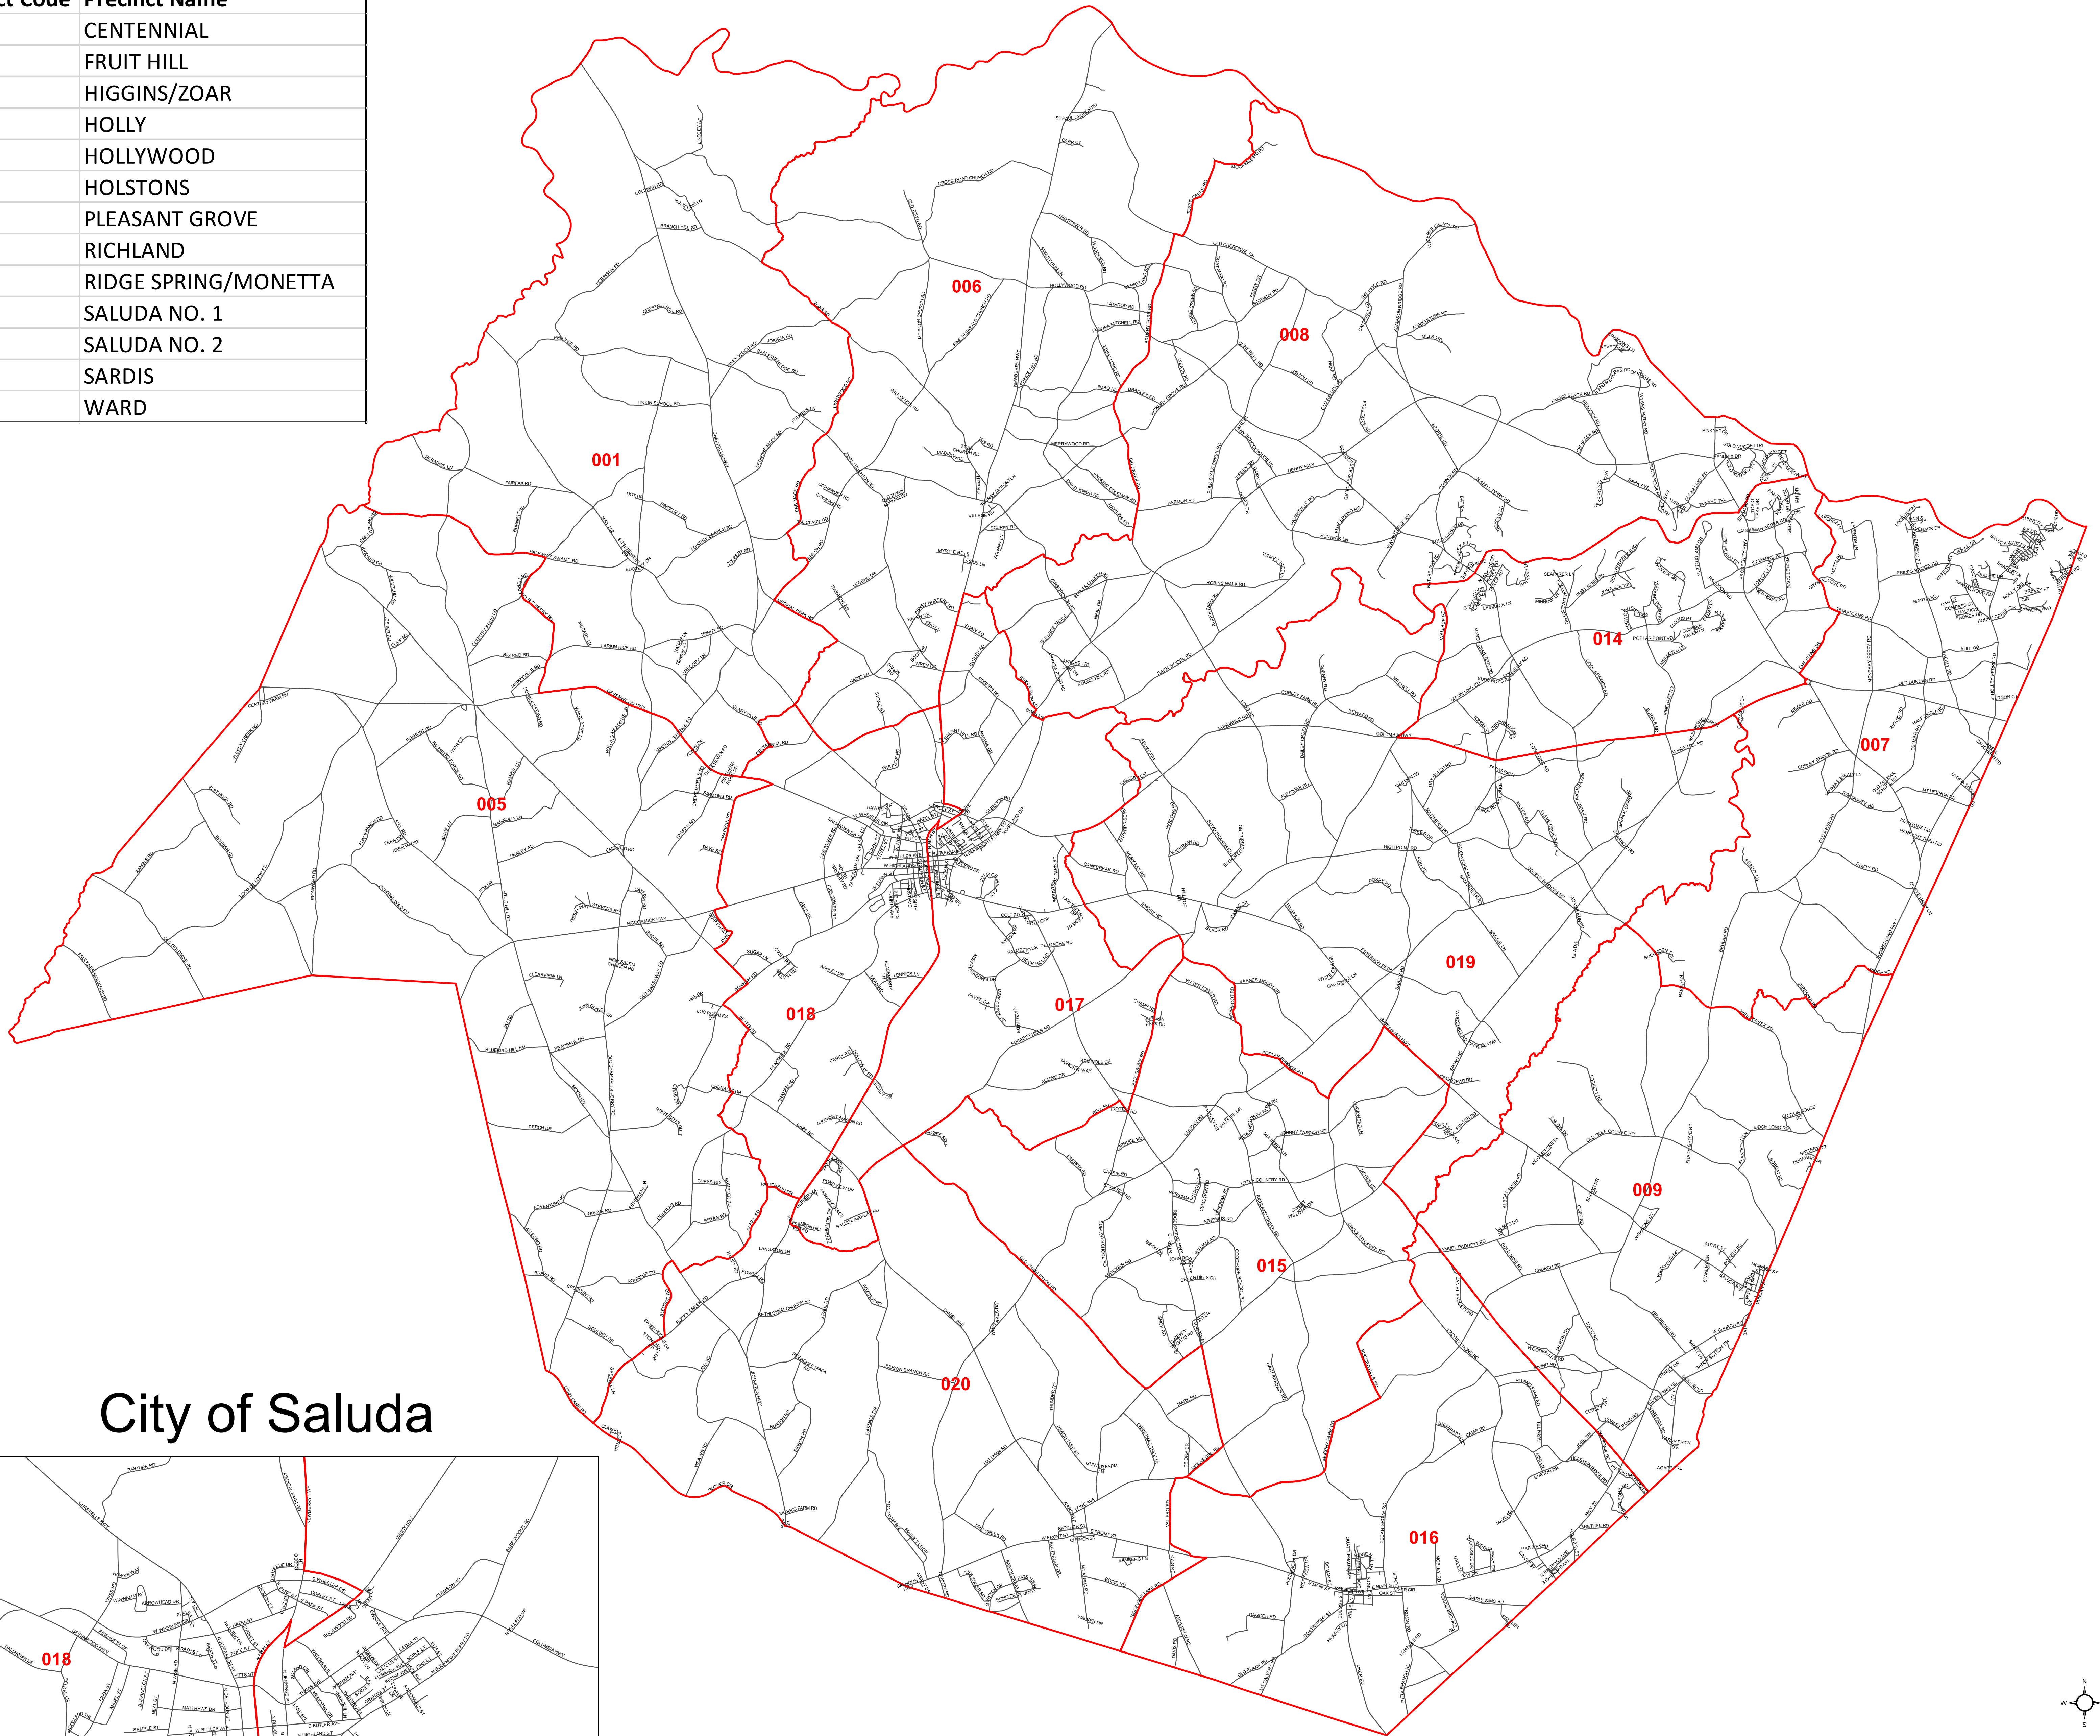

Saluda County Precincts

P-81-20

Precinct Code	Precinct Name
001	CENTENNIAL
005	FRUIT HILL
006	HIGGINS/ZOAR
007	HOLLY
008	HOLLYWOOD
009	HOLSTONS
014	PLEASANT GROVE
015	RICHLAND
016	RIDGE SPRING/MONETTA
017	SALUDA NO. 1
018	SALUDA NO. 2
019	SARDIS
020	WARD

City of Saluda

Legend
Precincts
Roads

Date: 3/2/2022