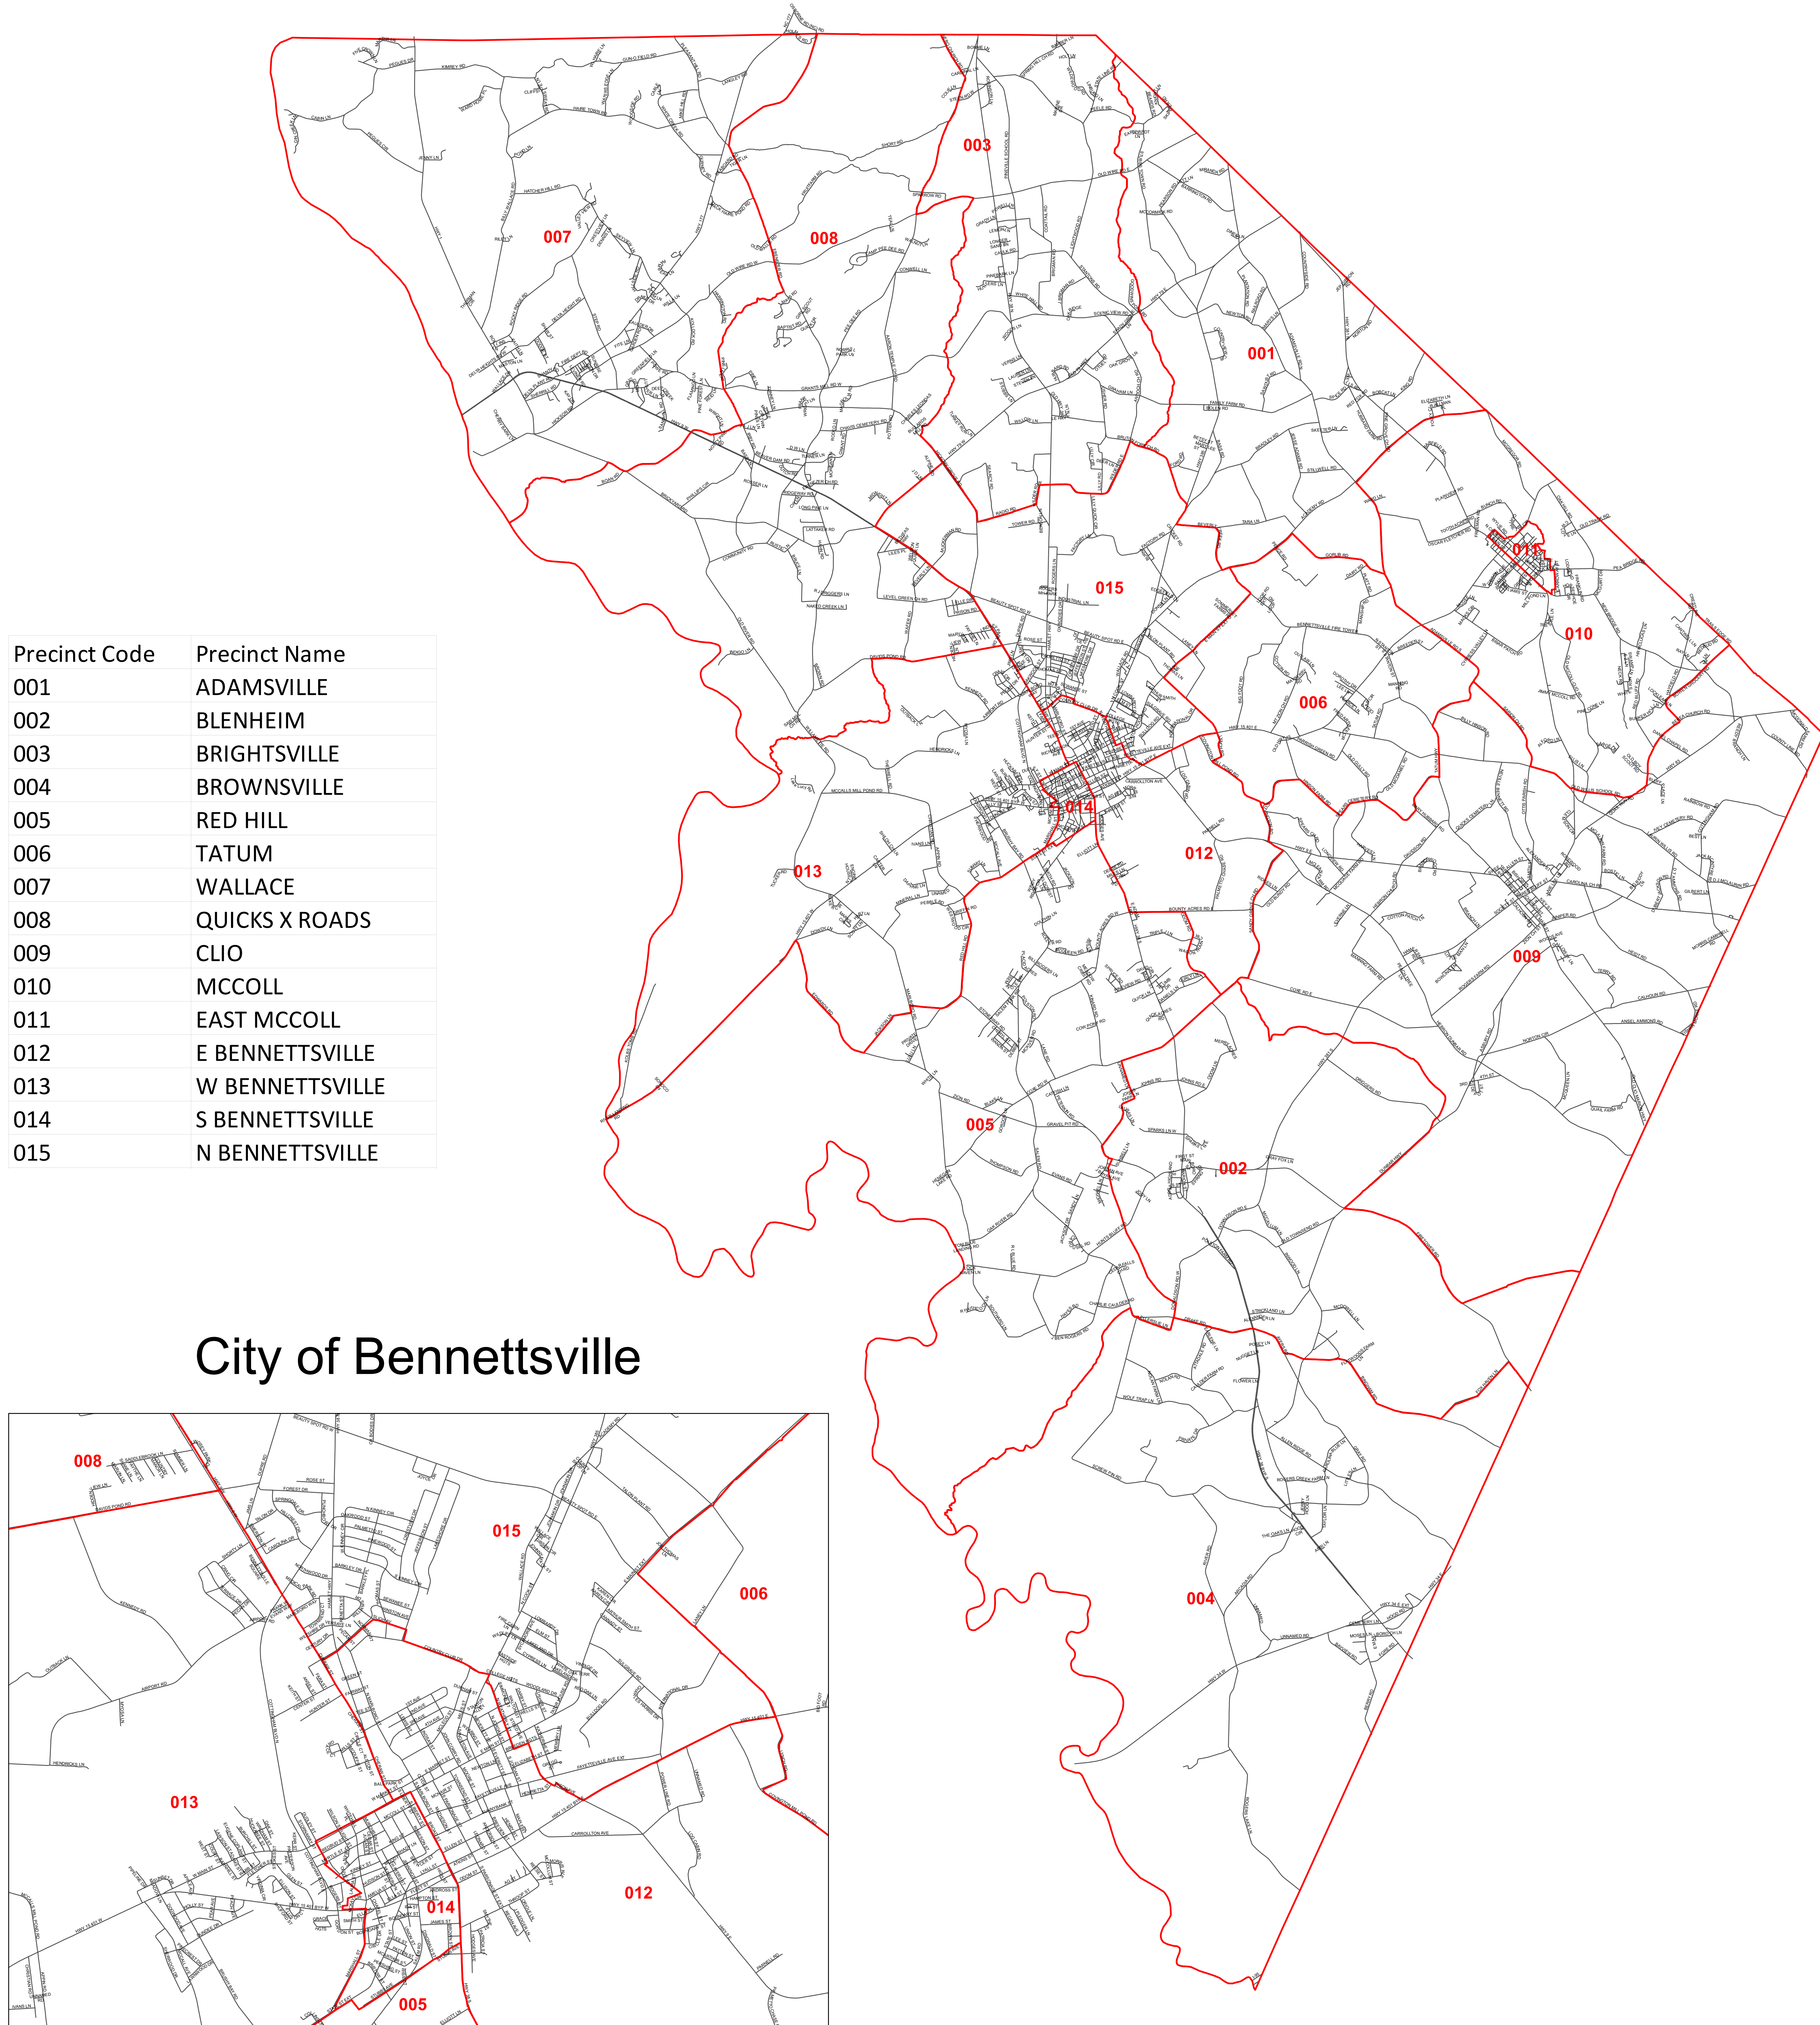

Marlboro County Precincts

P-69-93

Precinct Code	Precinct Name
001	ADAMSVILLE
002	BLENHEIM
003	BRIGHTSVILLE
004	BROWNSVILLE
005	RED HILL
006	TATUM
007	WALLACE
008	QUICKS X ROADS
009	CLIO
010	MCCOLL
011	EAST MCCOLL
012	E BENNETTSVILLE
013	W BENNETTSVILLE
014	S BENNETTSVILLE
015	N BENNETTSVILLE

City of Bennettsville

Legend
Precincts
Roads