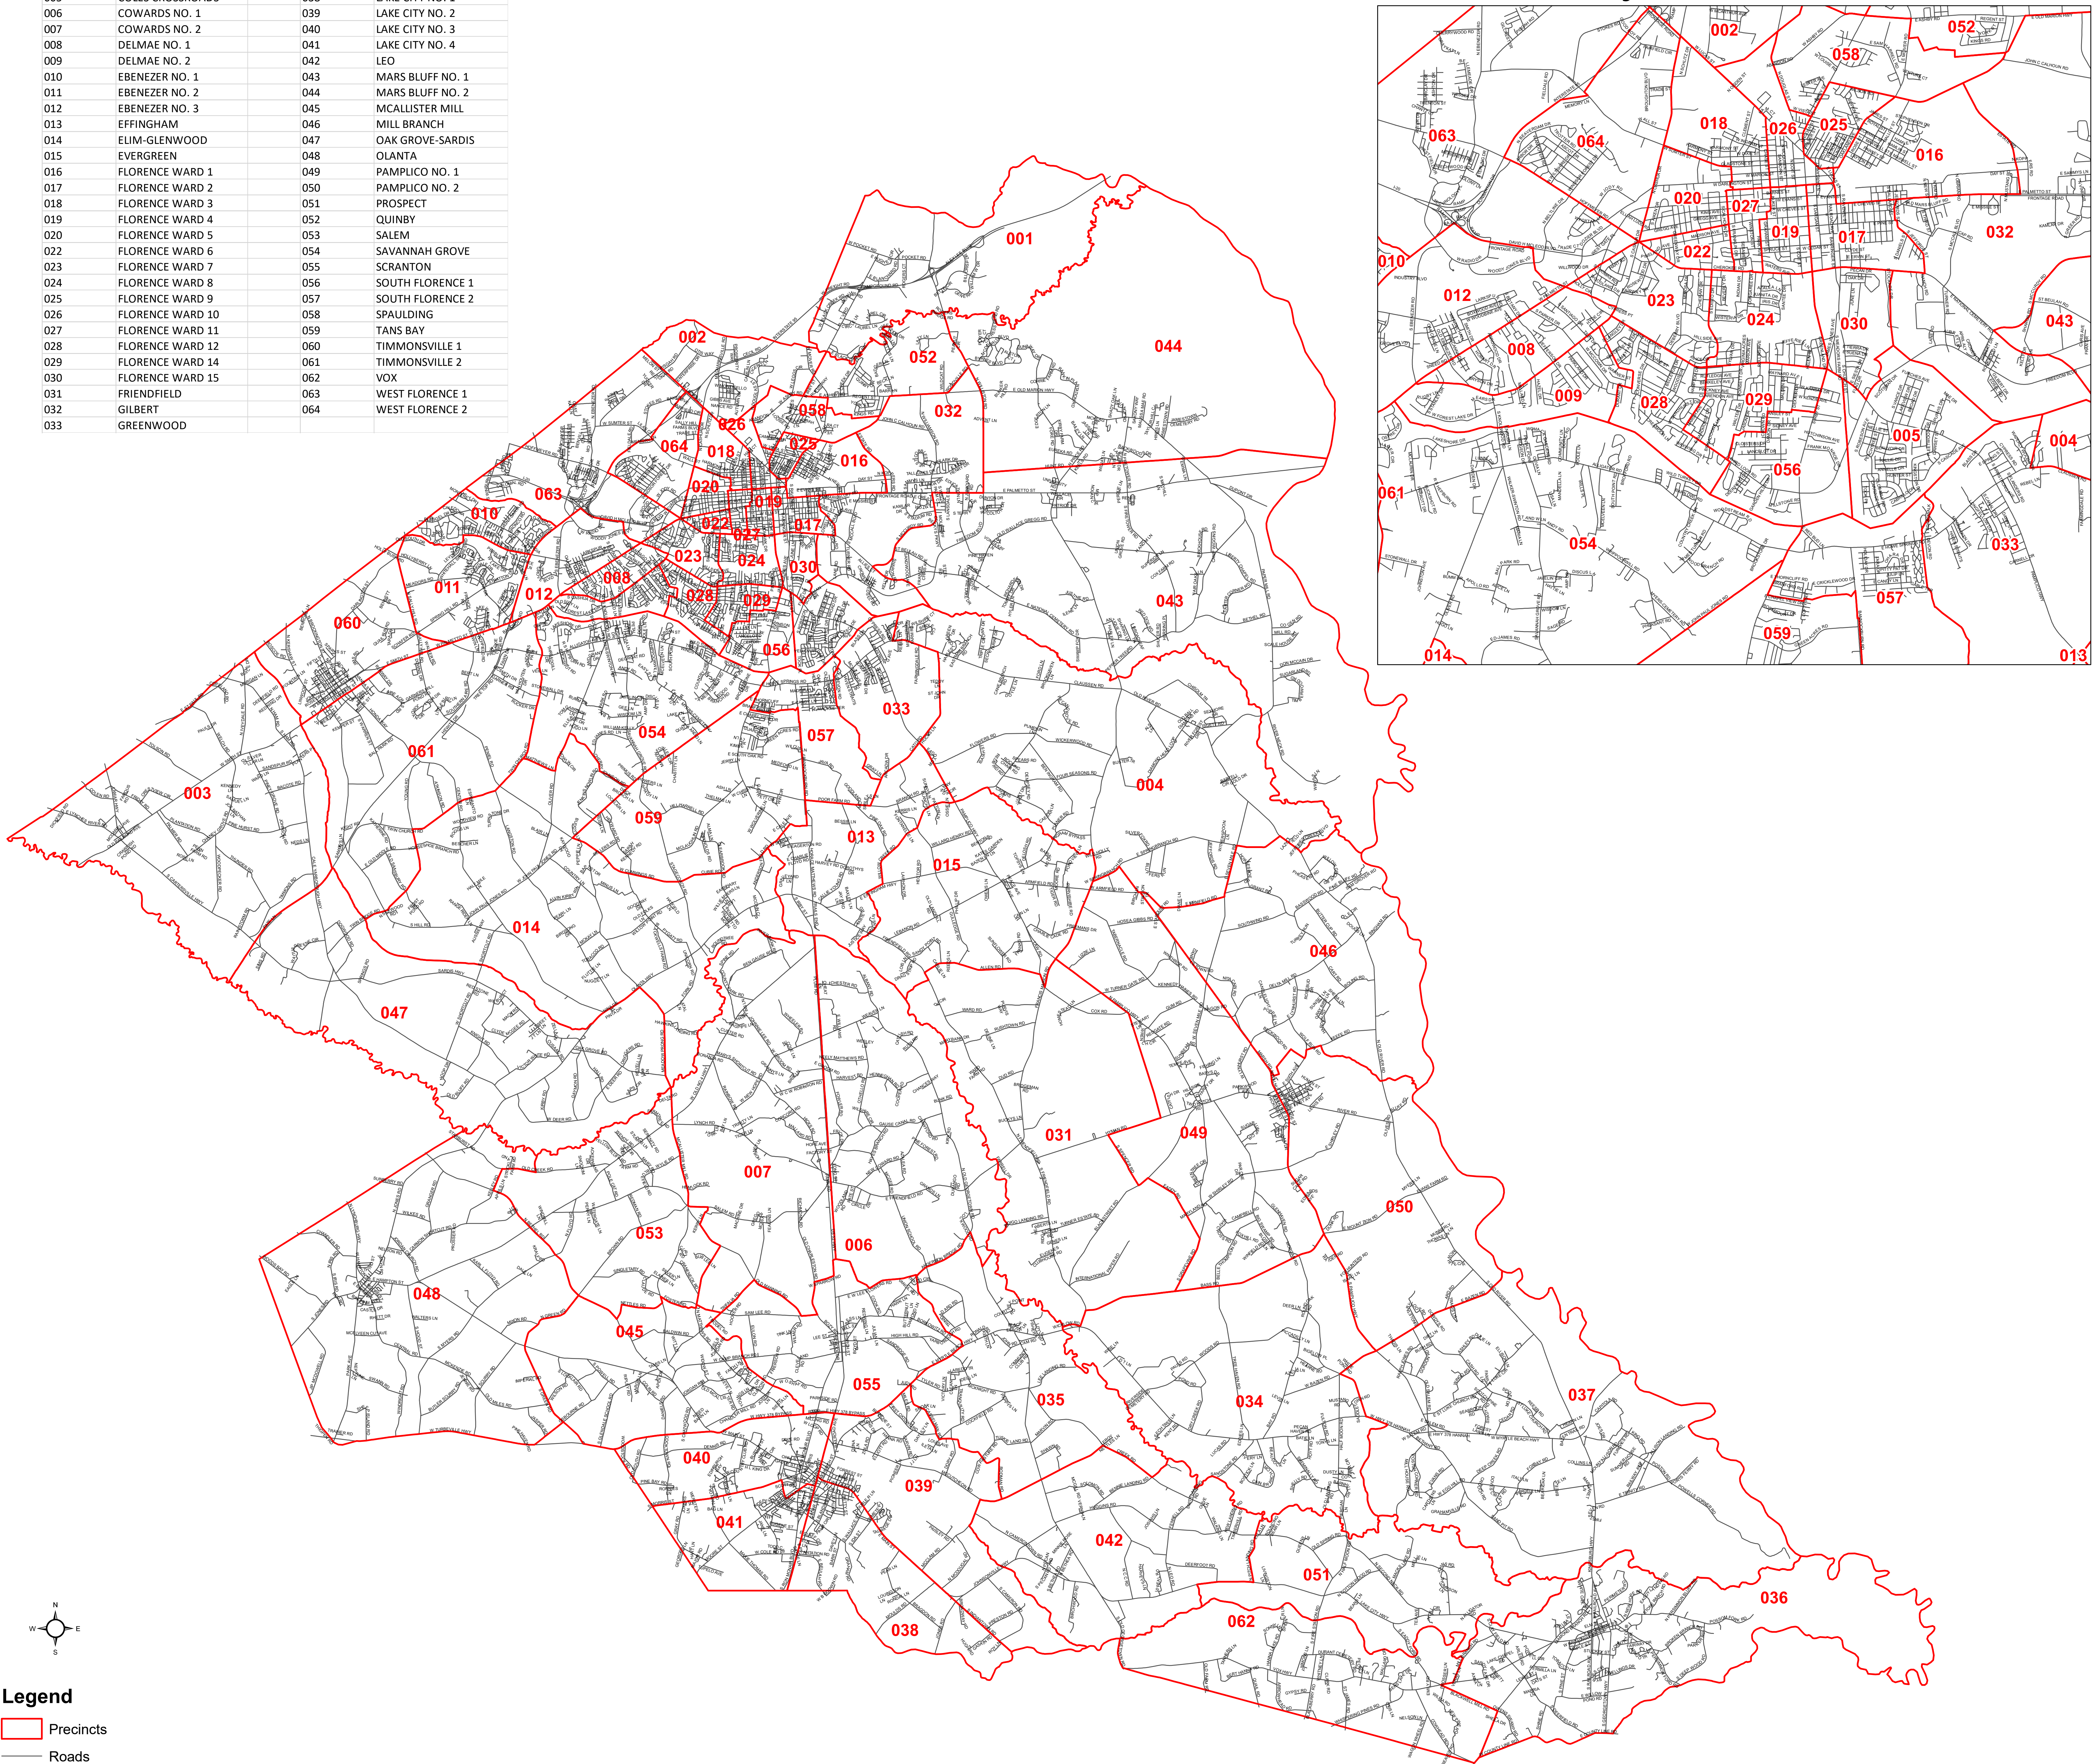

Florence County Precincts

Precinct Code	Precinct Name	Precinct Code	Precinct Name
001	BACK SWAMP	034	HANNAH
002	BROOKGREEN	035	HIGH HILL
003	CARTERSVILLE	036	JOHNSONVILLE
004	CLAUSSEN	037	KINGSBURG-STONE
005	COLES CROSSROADS	038	LAKE CITY NO. 1
006	COWARDS NO. 1	039	LAKE CITY NO. 2
007	COWARDS NO. 2	040	LAKE CITY NO. 3
008	DELMAE NO. 1	041	LAKE CITY NO. 4
009	DELMAE NO. 2	042	LEO
010	EBENEZER NO. 1	043	MARS BLUFF NO. 1
011	EBENEZER NO. 2	044	MARS BLUFF NO. 2
012	EBENEZER NO. 3	045	MCALLISTER MILL
013	EFFINGHAM	046	MILL BRANCH
014	ELIM-GLENWOOD	047	OAK GROVE-SARDIS
015	EVERGREEN	048	OLANTA
016	FLORENCE WARD 1	049	PAMPLICO NO. 1
017	FLORENCE WARD 2	050	PAMPLICO NO. 2
018	FLORENCE WARD 3	051	PROSPECT
019	FLORENCE WARD 4	052	QUINBY
020	FLORENCE WARD 5	053	SALEM
022	FLORENCE WARD 6	054	SAVANNAH GROVE
023	FLORENCE WARD 7	055	SCRANTON
024	FLORENCE WARD 8	056	SOUTH FLORENCE 1
025	FLORENCE WARD 9	057	SOUTH FLORENCE 2
026	FLORENCE WARD 10	058	SPAULDING
027	FLORENCE WARD 11	059	TANS BAY
028	FLORENCE WARD 12	060	TIMMONSVILLE 1
029	FLORENCE WARD 14	061	TIMMONSVILLE 2
030	FLORENCE WARD 15	062	VOX
031	FRIENDFIELD	063	WEST FLORENCE 1
032	GILBERT	064	WEST FLORENCE 2
033	GREENWOOD		

City of Florence

Legend
 Precincts
 Roads