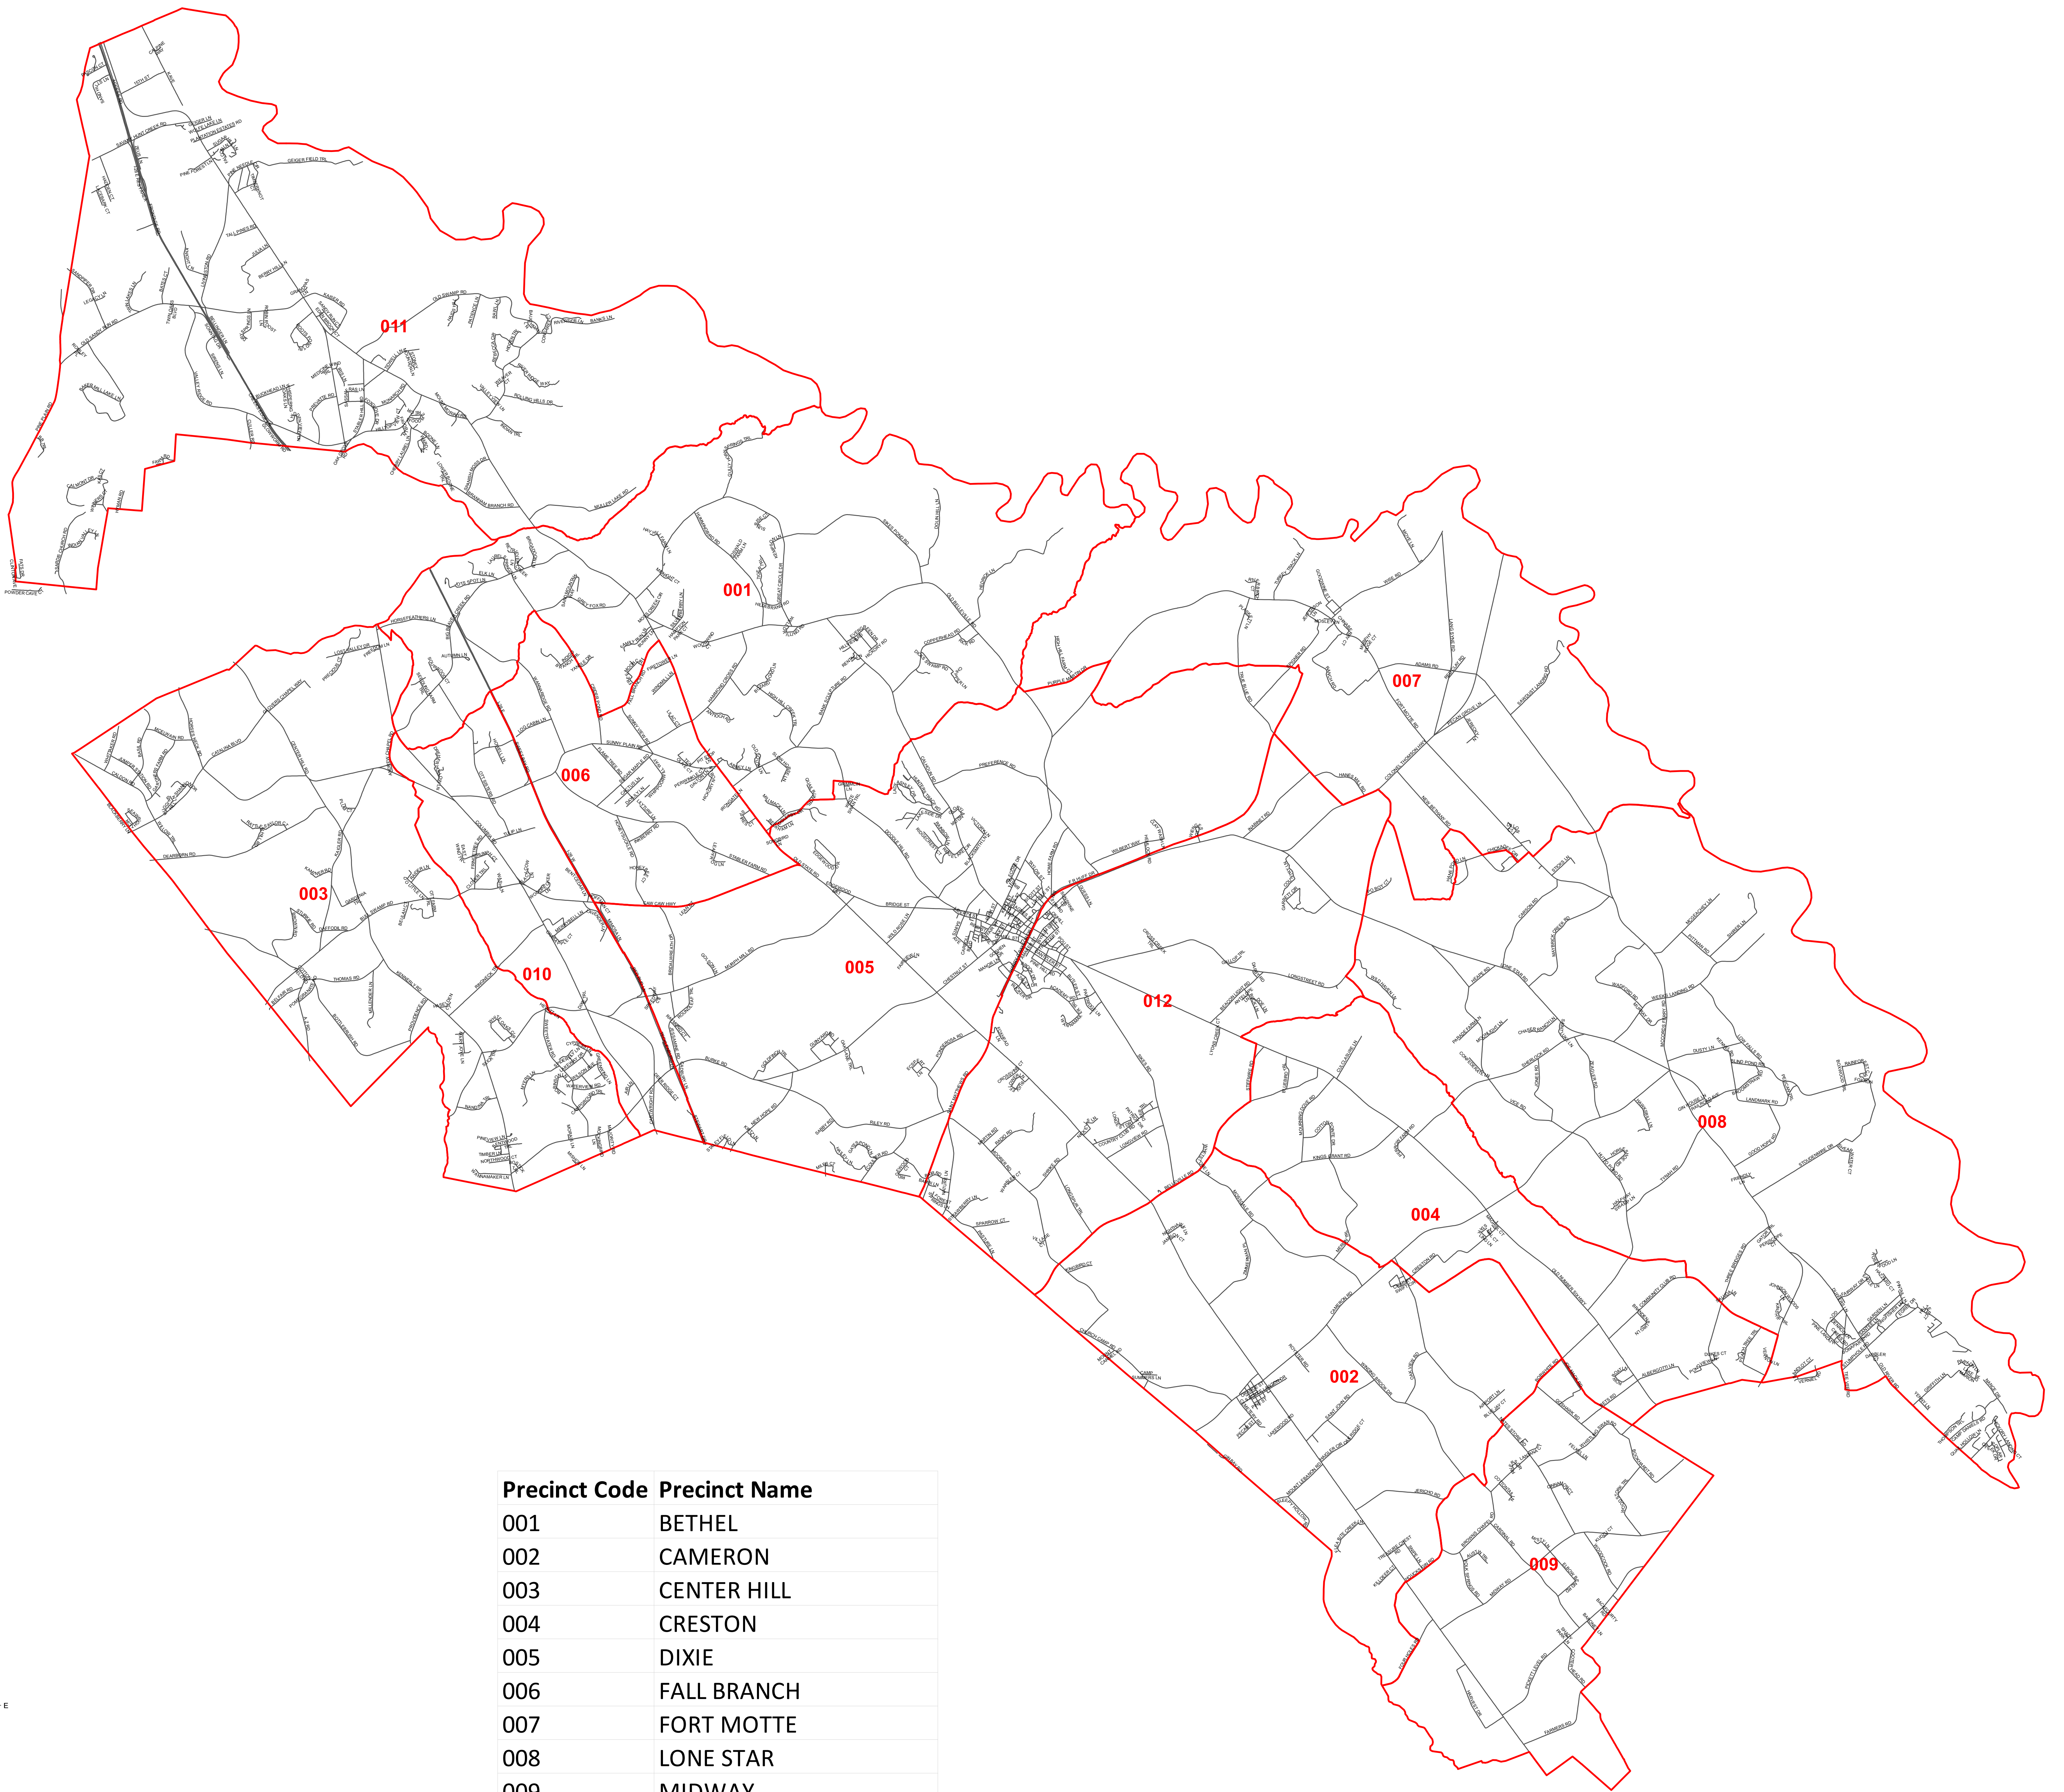

Calhoun County Precincts

P-17-17

Precinct Code	Precinct Name
001	BETHEL
002	CAMERON
003	CENTER HILL
004	CRESTON
005	DIXIE
006	FALL BRANCH
007	FORT MOTTE
008	LONE STAR
009	MIDWAY
010	MURPH HILL
011	SANDY RUN
012	ST. MATTHEWS

Legend

-  Precincts
-  Roads