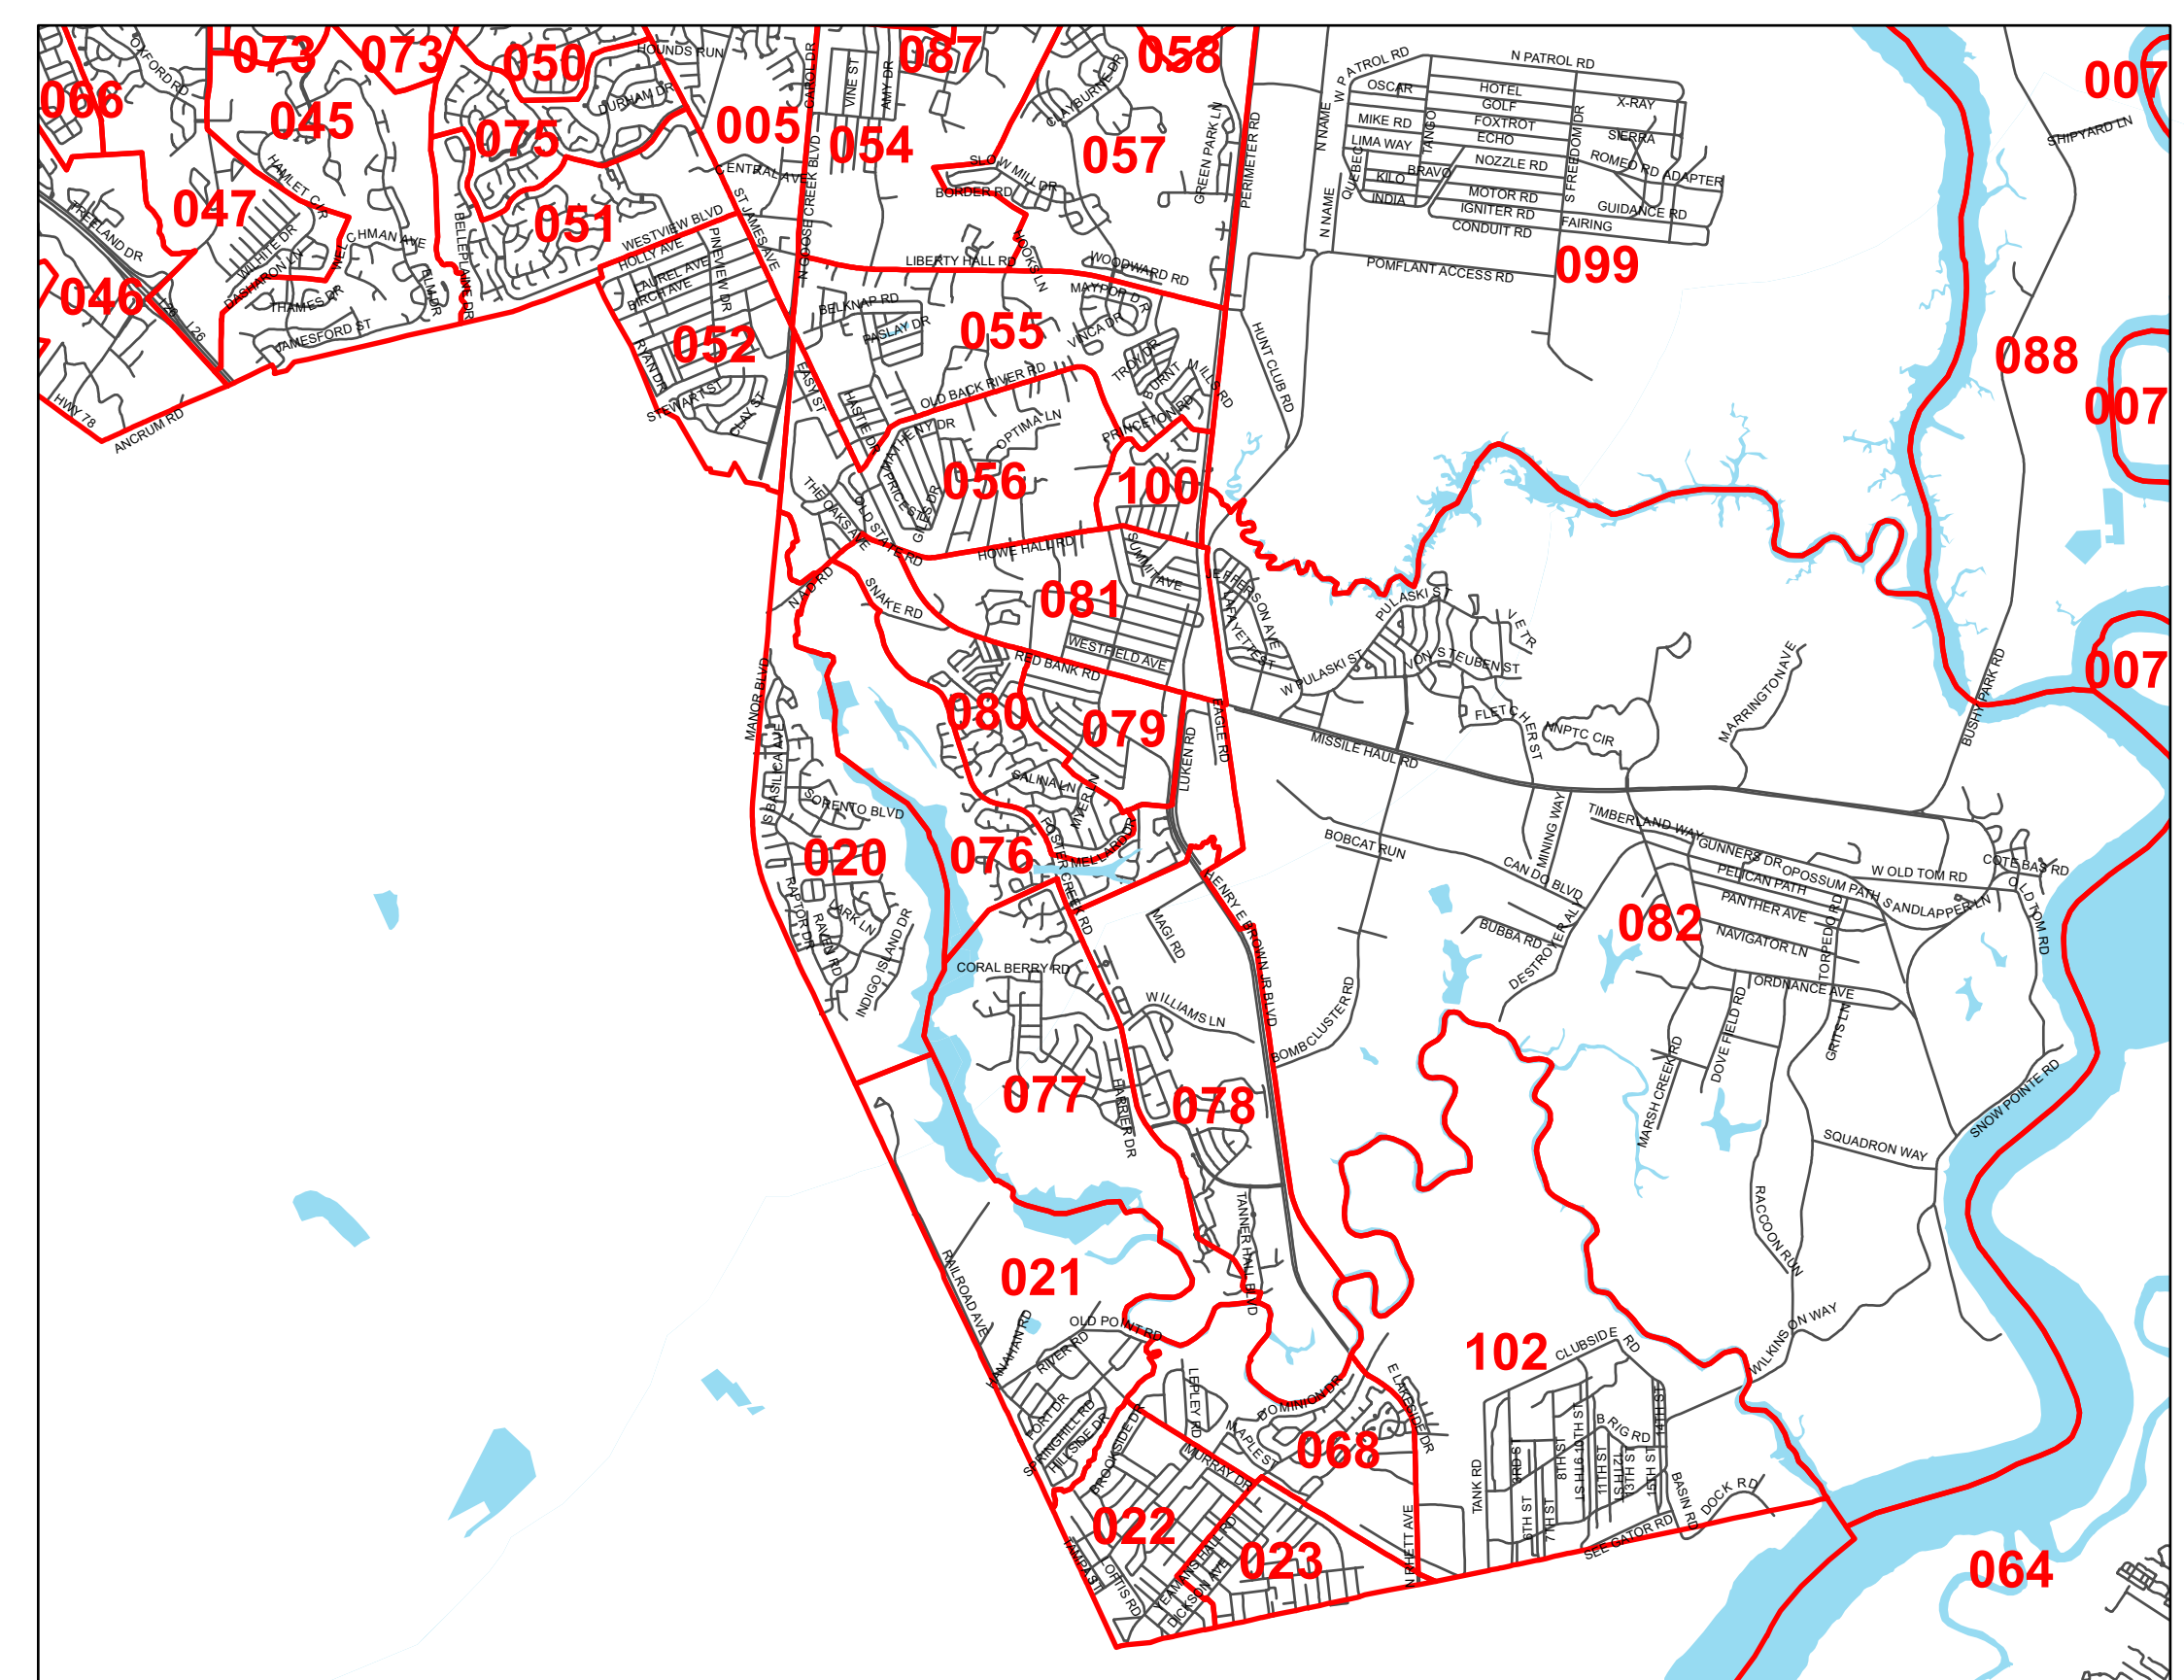

# Berkeley County Precincts

Precinct Code	Precinct Name	Precinct Code	Precinct Name
001	ALVIN	055	HOWE HALL 1
002	BETHERA	056	HOWE HALL 2
003	BONNEAU	057	LIBERTY HALL
004	BONNEAU BEACH	058	MEDWAY
005	CENTRAL	059	WHITESVILLE 1
007	CAINHOV	060	WHITESVILLE 2
008	CARNES CROSS ROADS 1	061	DANIEL ISLAND 3
009	CARNES CROSS ROADS 2	062	DANIEL ISLAND 4
010	CORDESVILLE	063	THE VILLAGE
011	CROSS	064	YELLOW HOUSE
012	DANIEL ISLAND 1	065	CANE BAY
013	DANIEL ISLAND 2	066	DISCOVERY
014	DEVON FOREST 1	067	FOX BANK
015	DEVON FOREST 2	068	HANAHAN 5
016	EADYTOWN	069	MOULTRIE
020	HANAHAN 1	070	OLD 52
021	HANAHAN 2	071	ROVIE
022	HANAHAN 3	072	SEVENTY EIGHT
023	HANAHAN 4	073	STONE LAKE
024	HILTON CROSS RD	074	STRATFORD 5
026	HUGER	075	WESTVIEW 4
027	JAMESTOWN	076	FOSTER CREEK 1
028	LEBANON	077	FOSTER CREEK 2
029	MACEDONIA	078	FOSTER CREEK 3
030	MCBETH	079	HARBOUR LAKE
031	MONCK'S CORNER 1	080	ST. JAMES
032	MONCK'S CORNER 2	081	SEDFIELD 1
033	MONCK'S CORNER 3	082	SEDFIELD 2
034	MONCK'S CORNER 4	083	TRAMWAY
035	PIMLICO	084	WEATHERSTONE
036	PINOPOLIS	085	CYPRESS
037	RUSSELLVILLE	086	NORTH CREEK
038	SANGAREE 1	087	BOULDER BLUFF
039	SANGAREE 2	088	BUSHY PARK
040	SANGAREE 3	089	CANE BAY EAST
041	SHULERVILLE	090	CANE BAY NORTH
042	ST. STEPHEN 1	091	CANE BAY SOUTH
043	ST. STEPHEN 2	092	COBBLESTONE
044	STRATFORD 1	093	FIFTY-TWO
045	STRATFORD 2	094	HORSESHOE
046	STRATFORD 3	095	LIVE OAK
047	STRATFORD 4	096	MACEDONIA 2
048	WASSAMASSAW 1	097	NEXTON
049	WASSAMASSAW 2	098	PINE GROVE
050	WESTVIEW 1	099	POMPLANT
051	WESTVIEW 2	100	SEDFIELD 3
052	WESTVIEW 3	101	WILDCAT TRAIL
054	BEVERLY HILLS	102	YEAMAN'S CLUB

Sangaree Area

Hanahan/Goose Creek

**Legend**

- Precincts
- Roads
- Water

Date: 2/2/2022