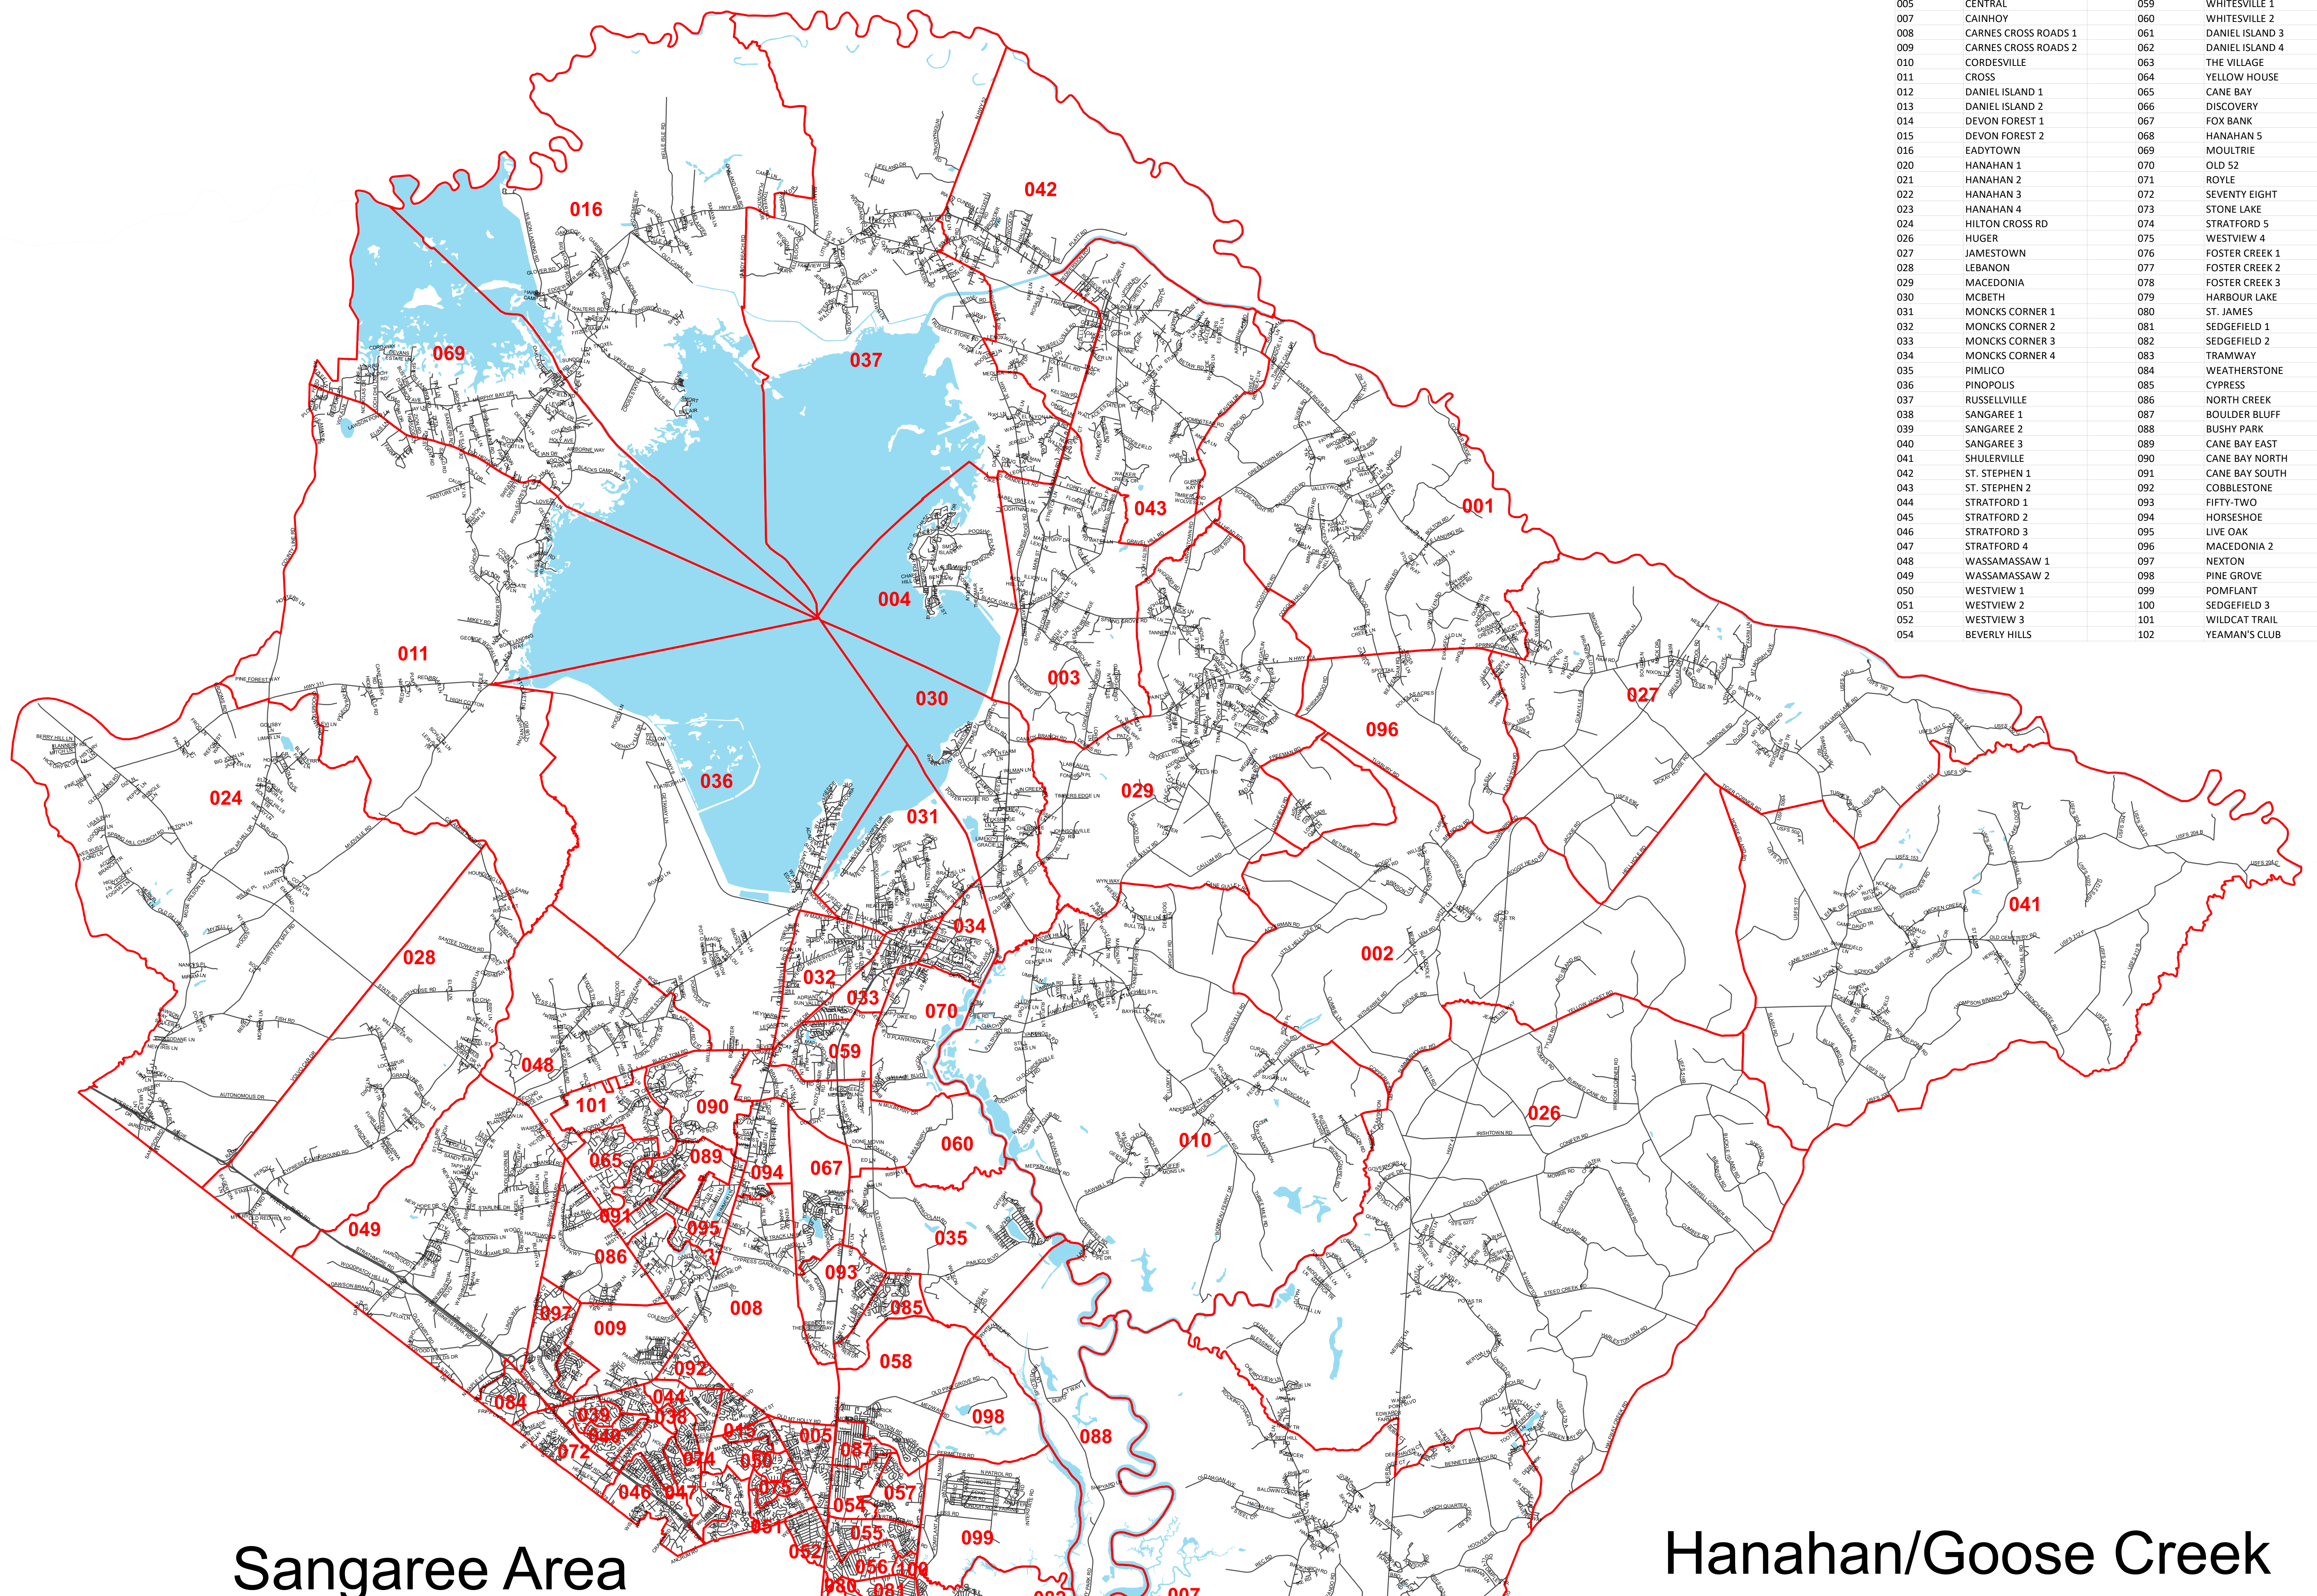

# Berkeley County Precincts

Precinct Code	Precinct Name	Precinct Code	Precinct Name
001	ALVIN	055	HOWE HALL 1
002	BETHERA	056	HOWE HALL 2
003	BONNEAU	057	LIBERTY HALL
004	BONNEAU BEACH	058	MEDWAY
005	CENTRAL	059	WHITESVILLE 1
007	CAINHOV	060	WHITESVILLE 2
008	CARNES CROSS ROADS 1	061	DANIEL ISLAND 3
009	CARNES CROSS ROADS 2	062	DANIEL ISLAND 4
010	CORDESVILLE	063	THE VILLAGE
011	CROSS	064	YELLOW HOUSE
012	DANIEL ISLAND 1	065	CANE BAY
013	DANIEL ISLAND 2	066	DISCOVERY
014	DEVON FOREST 1	067	FOX BANK
015	DEVON FOREST 2	068	HANAHAN 5
016	EADYTOWN	069	MOULTRIE
020	HANAHAN 1	070	OLD 52
021	HANAHAN 2	071	ROVIE
022	HANAHAN 3	072	SEVENTY EIGHT
023	HANAHAN 4	073	STONE LAKE
024	HILTON CROSS RD	074	STRATFORD 5
026	HUGER	075	WESTVIEW 4
027	JAMESTOWN	076	FOSTER CREEK 1
028	LEBANON	077	FOSTER CREEK 2
029	MACEDONIA	078	FOSTER CREEK 3
030	MCBETH	079	HARBOUR LAKE
031	MONCK'S CORNER 1	080	ST. JAMES
032	MONCK'S CORNER 2	081	SEDFIELD 1
033	MONCK'S CORNER 3	082	SEDFIELD 2
034	MONCK'S CORNER 4	083	TRAMWAY
035	PIMLICO	084	WEATHERSTONE
036	PINOPOLIS	085	CYPRESS
037	RUSSELLVILLE	086	NORTH CREEK
038	SANGAREE 1	087	BOULDER BLUFF
039	SANGAREE 2	088	BUSHY PARK
040	SANGAREE 3	089	CANE BAY EAST
041	SHULERVILLE	090	CANE BAY NORTH
042	ST. STEPHEN 1	091	CANE BAY SOUTH
043	ST. STEPHEN 2	092	COBBLESTONE
044	STRATFORD 1	093	FIFTY-TWO
045	STRATFORD 2	094	HORSESHOE
046	STRATFORD 3	095	LIVE OAK
047	STRATFORD 4	096	MACEDONIA 2
048	WASSAMASSAW 1	097	NEXTON
049	WASSAMASSAW 2	098	PINE GROVE
050	WESTVIEW 1	099	POMPLANT
051	WESTVIEW 2	100	SEDFIELD 3
052	WESTVIEW 3	101	WILDCAT TRAIL
054	BEVERLY HILLS	102	YEAMAN'S CLUB

Sangaree Area

Hanahan/Goose Creek

**Legend**

- Precincts
- Roads
- Water

Date: 2/2/2022