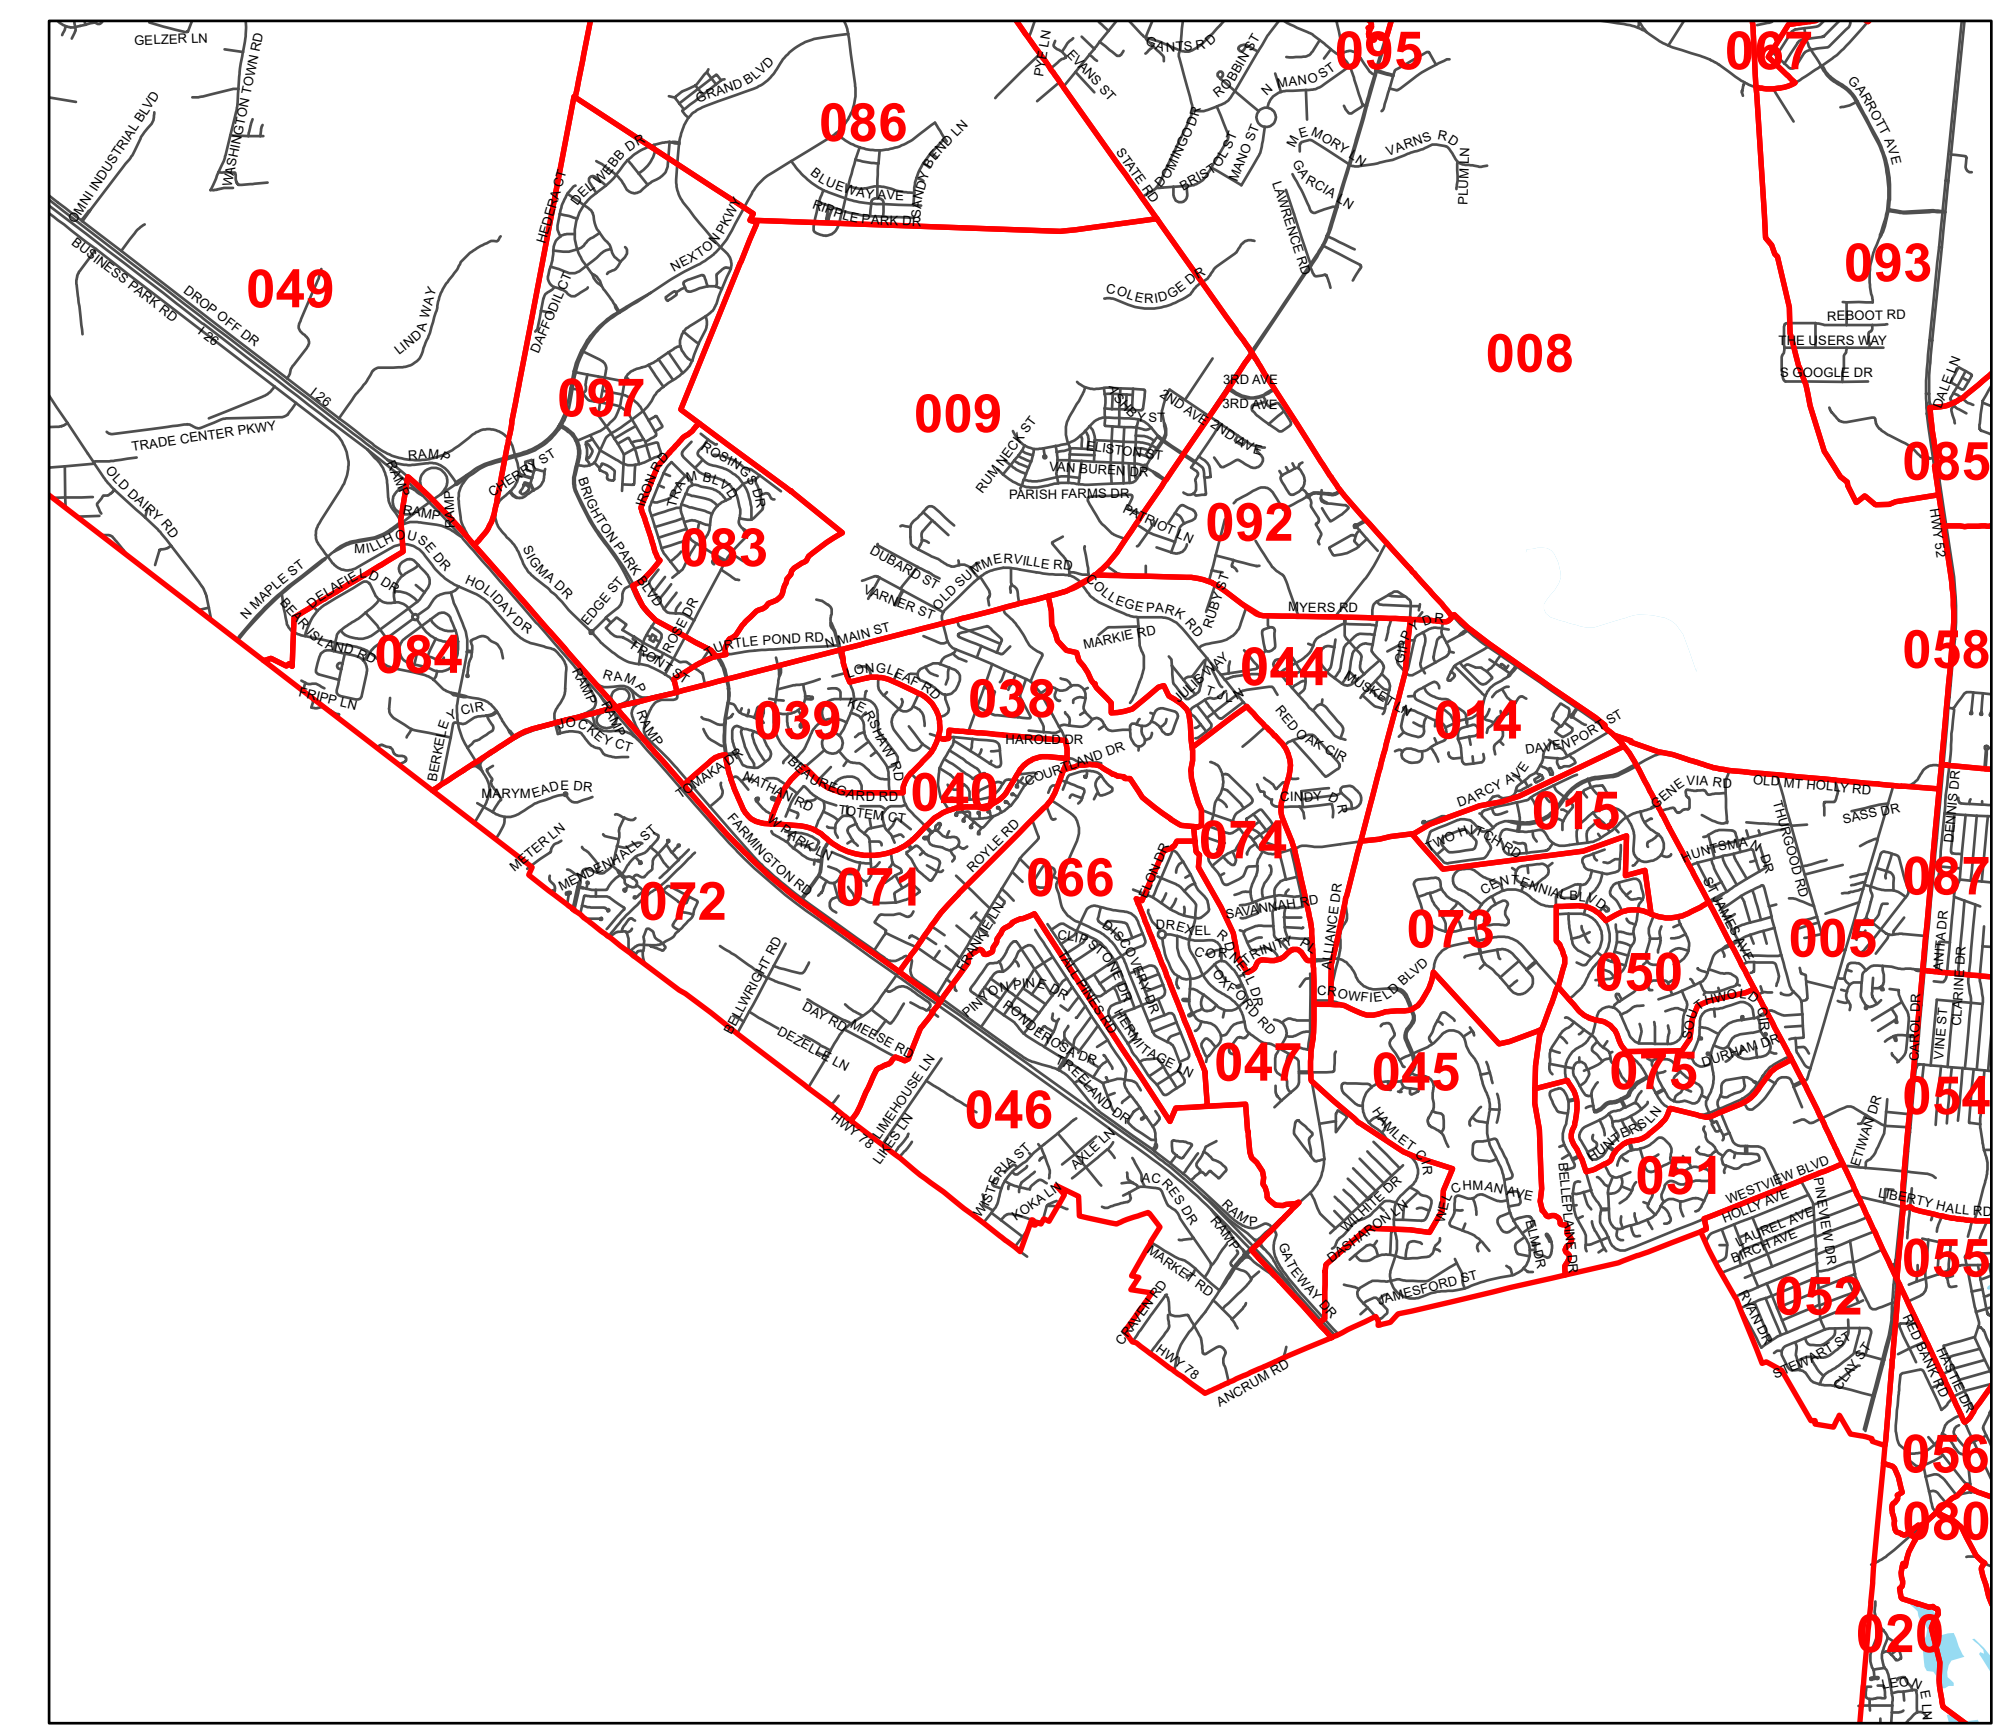

# Berkeley County Precincts

Precinct Code	Precinct Name	Precinct Code	Precinct Name
001	ALVIN	055	HOWE HALL 1
002	BETHERA	056	HOWE HALL 2
003	BONNEAU	057	LIBERTY HALL
004	BONNEAU BEACH	058	MEDWAY
005	CENTRAL	059	WHITESVILLE 1
007	CAINHOV	060	WHITESVILLE 2
008	CARNES CROSS ROADS 1	061	DANIEL ISLAND 3
009	CARNES CROSS ROADS 2	062	DANIEL ISLAND 4
010	CORDESVILLE	063	THE VILLAGE
011	CROSS	064	YELLOW HOUSE
012	DANIEL ISLAND 1	065	CANE BAY
013	DANIEL ISLAND 2	066	DISCOVERY
014	DEVON FOREST 1	067	FOX BANK
015	DEVON FOREST 2	068	HANAHAN 5
016	EADYTOWN	069	MOULTRIE
020	HANAHAN 1	070	OLD 52
021	HANAHAN 2	071	ROVIE
022	HANAHAN 3	072	SEVENTY EIGHT
023	HANAHAN 4	073	STONE LAKE
024	HILTON CROSS RD	074	STRATFORD 5
026	HUGER	075	WESTVIEW 4
027	JAMESTOWN	076	FOSTER CREEK 1
028	LEBANON	077	FOSTER CREEK 2
029	MACEDONIA	078	FOSTER CREEK 3
030	MCBETH	079	HARBOUR LAKE
031	MONCK'S CORNER 1	080	ST. JAMES
032	MONCK'S CORNER 2	081	SEDFIELD 1
033	MONCK'S CORNER 3	082	SEDFIELD 2
034	MONCK'S CORNER 4	083	TRAMWAY
035	PIMLICO	084	WEATHERSTONE
036	PINOPOLIS	085	CYPRESS
037	RUSSELLVILLE	086	NORTH CREEK
038	SANGAREE 1	087	BOULDER BLUFF
039	SANGAREE 2	088	BUSHY PARK
040	SANGAREE 3	089	CANE BAY EAST
041	SHULERVILLE	090	CANE BAY NORTH
042	ST. STEPHEN 1	091	CANE BAY SOUTH
043	ST. STEPHEN 2	092	COBBLESTONE
044	STRATFORD 1	093	FIFTY-TWO
045	STRATFORD 2	094	HORSESHOE
046	STRATFORD 3	095	LIVE OAK
047	STRATFORD 4	096	MACEDONIA 2
048	WASSAMASSAW 1	097	NEXTON
049	WASSAMASSAW 2	098	PINE GROVE
050	WESTVIEW 1	099	POMPLANT
051	WESTVIEW 2	100	SEDFIELD 3
052	WESTVIEW 3	101	WILDCAT TRAIL
054	BEVERLY HILLS	102	YEAMAN'S CLUB

Sangaree Area

Hanahan/Goose Creek

**Legend**

- Precincts
- Roads
- Water

Date: 2/2/2022