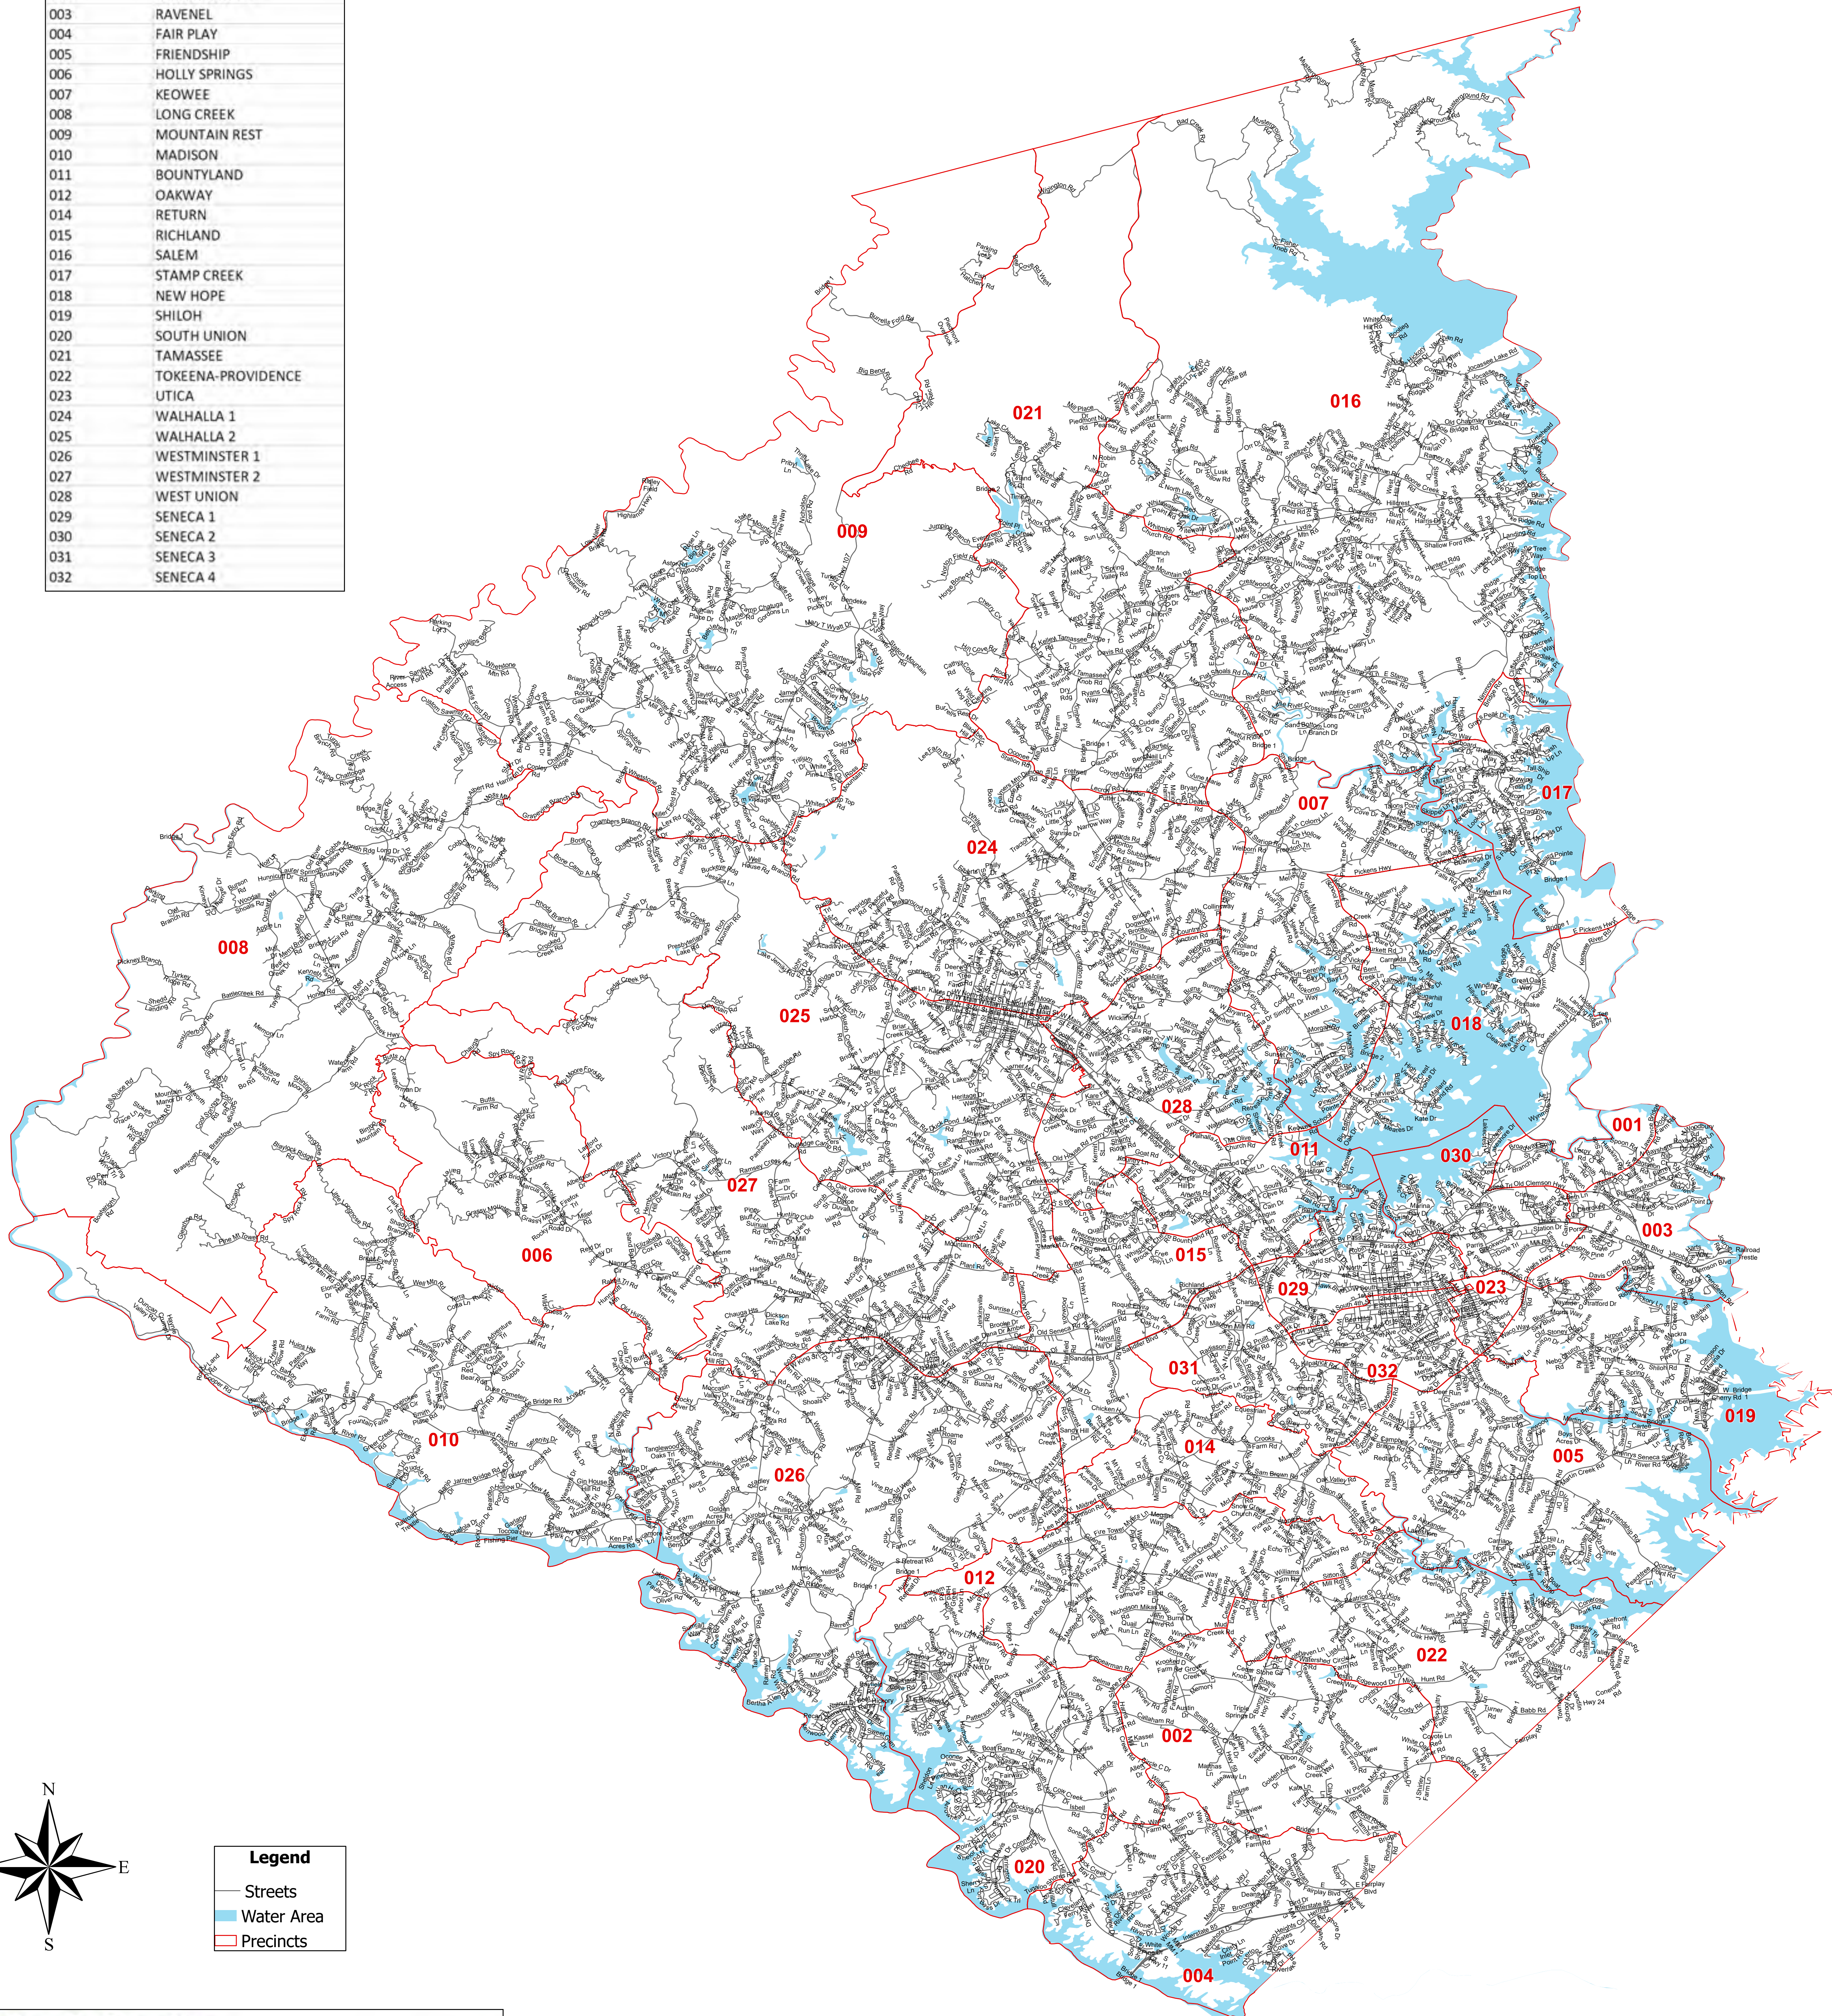

Oconee County Precincts

Precinct Code	Precinct Name
001	NEWRY-CORINTH
002	EARLES GROVE
003	RAVENEL
004	FAIR PLAY
005	FRIENDSHIP
006	HOLLY SPRINGS
007	KEOWEE
008	LONG CREEK
009	MOUNTAIN REST
010	MADISON
011	BOUNTYLAND
012	OAKWAY
014	RETURN
015	RICHLAND
016	SALEM
017	STAMP CREEK
018	NEW HOPE
019	SHILOH
020	SOUTH UNION
021	TAMASSEE
022	TOKEENA-PROVIDENCE
023	UTICA
024	WALHALLA 1
025	WALHALLA 2
026	WESTMINSTER 1
027	WESTMINSTER 2
028	WEST UNION
029	SENECA 1
030	SENECA 2
031	SENECA 3
032	SENECA 4

Legend	
	Streets
	Water Area
	Precincts